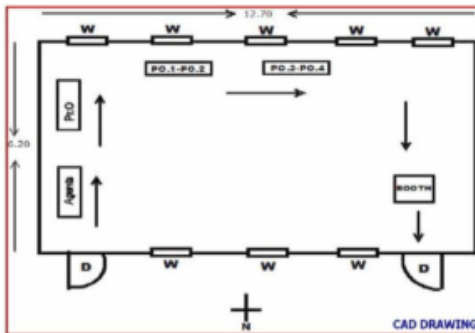

Google Map View

Polling Station Building Front View

Polling Station Front View

Cad View

Key MAP View

Minimum Basic Facility (Please)	Water	Ramp	Plug Points	Toilet	Health Care
	✓	✓	✓	✓	✓

1 பெயர் : கருப்புசாமி தந்தை பெயர் : கிருஷ்ணன் வீட்டு எண் : 1 வயது : 85 பாலினம் : ஆண்	UQH1266063 Photo is available	2 பெயர் : தனபாக்கியம் கணவர் பெயர் : கருப்புசாமி வீட்டு எண் : 1 வயது : 74 பாலினம் : பெண்	UQH1266071 Photo is available	3 பெயர் : சந்திரா கணவர் பெயர் : நடராஜன் வீட்டு எண் : 1 வயது : 65 பாலினம் : பெண்	UQH0393561 Photo is available
4 பெயர் : பாலசுப்பிரமணியன் தந்தை பெயர் : கருப்புசாமி வீட்டு எண் : 1 வயது : 58 பாலினம் : ஆண்	UQH1266089 Photo is available	# 5 பெயர் : வசந்தா கணவர் பெயர் : பாலசுப்பிரமணியன் வீட்டு எண் : 1 வயது : 51 பாலினம் : பெண்	UQH1266097 Photo is available	6 பெயர் : பிரபாகரன் தந்தை பெயர் : முருகேசன் வீட்டு எண் : 1 வயது : 34 பாலினம் : ஆண்	UQH0222976 Photo is available
7 பெயர் : தனலெட்சுமி தந்தை பெயர் : ராஜேந்திரன் வீட்டு எண் : 1 வயது : 34 பாலினம் : பெண்	UQH0222901 Photo is available	8 பெயர் : செல்லம் கணவர் பெயர் : கலையரசன் வீட்டு எண் : 1 வயது : 34 பாலினம் : பெண்	UQH0660563 Photo is available	9 பெயர் : மணிகண்டன் தந்தை பெயர் : பாலசுப்பிரமணி வீட்டு எண் : 1 வயது : 31 பாலினம் : ஆண்	UQH0822015 Photo is available
10 பெயர் : புஸ்பராசு தந்தை பெயர் : லட்சுமணன் வீட்டு எண் : 1-2 வயது : 37 பாலினம் : ஆண்	UQH0300699 Photo is available	11 பெயர் : பரிமளா தந்தை பெயர் : லக்ஷ்மணன் வீட்டு எண் : 1-2 வயது : 32 பாலினம் : பெண்	UQH0880047 Photo is available	12 பெயர் : சாலினி கணவர் பெயர் : புஷ்பராஜ் வீட்டு எண் : 1/2 வயது : 28 பாலினம் : பெண்	UQH2030815 Photo is available
13 பெயர் : சரஸ்வதி கணவர் பெயர் : தேவகுமார் வீட்டு எண் : 1-3 வயது : 36 பாலினம் : பெண்	UQH0193201 Photo is available	14 பெயர் : தர்மலிங்கம் தந்தை பெயர் : செல்வராஜ் வீட்டு எண் : 1-4 வயது : 39 பாலினம் : ஆண்	UQH0223081 Photo is available	15 பெயர் : லெட்சுமி கணவர் பெயர் : தர்மலிங்கம் வீட்டு எண் : 1-4 வயது : 37 பாலினம் : பெண்	UQH0699827 Photo is available
16 பெயர் : கோவிந்தராஜ் தந்தை பெயர் : கிருஷ்ணன் வீட்டு எண் : 1-6 வயது : 70 பாலினம் : ஆண்	UQH0880120 Photo is available	17 பெயர் : நடராஜன் தந்தை பெயர் : முத்துவீரமரெட்டியார் வீட்டு எண் : 1-8 வயது : 77 பாலினம் : ஆண்	UQH1266105 Photo is available	18 பெயர் : சசிகலா கணவர் பெயர் : மோகன் தாஸ் வீட்டு எண் : 1/8 வயது : 51 பாலினம் : பெண்	SCY1580224 Photo is available
19 பெயர் : நிதிஷ் மோ தாயின் பெயர் : சசிகலா ந வீட்டு எண் : 1/8 வயது : 28 பாலினம் : ஆண்	UQH2077725 Photo is available	20 பெயர் : சஞ்சனா கணவர் பெயர் : நிதிஷ் வீட்டு எண் : 1/8 வயது : 27 பாலினம் : பெண்	UQH2089324 Photo is available	21 பெயர் : சுந்தரம் தந்தை பெயர் : சேதுராஜ் வீட்டு எண் : 1/10ஏ வயது : 41 பாலினம் : ஆண்	CDV2285831 Photo is available
22 பெயர் : காயத்ரி கணவர் பெயர் : சுந்தரம் வீட்டு எண் : 1-10A வயது : 34 பாலினம் : பெண்	UQH0699801 Photo is available	23 பெயர் : பாலகிருஷ்ணன் தந்தை பெயர் : சேதுராஜ் வீட்டு எண் : 1/12 வயது : 44 பாலினம் : ஆண்	UQH0222968 Photo is available	24 பெயர் : சுஹாசினி கணவர் பெயர் : பாலகிருஷ்ணன் வீட்டு எண் : 1-12 வயது : 34 பாலினம் : பெண்	UQH0507665 Photo is available
25 பெயர் : மணிவண்ணன் தந்தை பெயர் : ரெங்கராஜ் வீட்டு எண் : 1-12-1 வயது : 59 பாலினம் : ஆண்	UQH1266113 Photo is available	S 26 பெயர் : நந்தினி தந்தை பெயர் : மணிவண்ணன் வீட்டு எண் : 1-12-1 வயது : 30 பாலினம் : பெண்	UQH0660373 Photo is available	27 பெயர் : பாலசுப்ரமணியன் தந்தை பெயர் : கந்தன் வீட்டு எண் : 1-14 வயது : 33 பாலினம் : ஆண்	UQH0394122 Photo is available
28 பெயர் : மணிமேகலை தந்தை பெயர் : கந்தன் வீட்டு எண் : 1/14 வயது : 25 பாலினம் : பெண்	UQH0982132 Photo is available	29 பெயர் : சிங்கரவேலு தந்தை பெயர் : சுப்பிரமணியன் வீட்டு எண் : 1-16ஏ வயது : 44 பாலினம் : ஆண்	UQH0032839 Photo is available	30 பெயர் : கனகா கணவர் பெயர் : ராமராஜ் வீட்டு எண் : 1-18 வயது : 35 பாலினம் : பெண்	UQH0595173 Photo is available