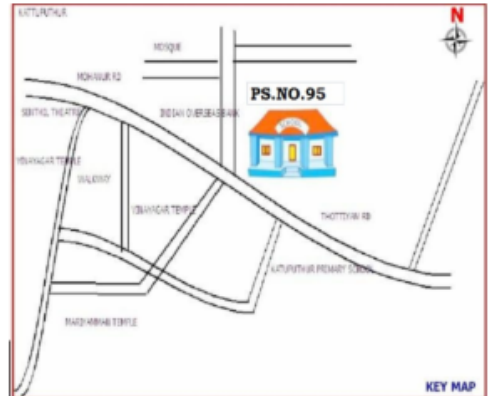

Google Map View

Polling Station Building Front View

Polling Station Front View

Cad View

Key MAP View

1	RKT1256957	பெயர் : கமலம் கணவர் பெயர்: பாலசுப்பிரமணியன் வீட்டு எண் : 1 வயது : 79 பாலினம் : பெண்	Photo is available	2	RKT1256973	பெயர் : நல்லம்மாள் கணவர் பெயர்: நடராஜன் வீட்டு எண் : 1 வயது : 61 பாலினம் : பெண்	Photo is available	3	LNQ1139062	பெயர் : ராஜா தந்தை பெயர்: நடராஜன் வீட்டு எண் : 1 வயது : 56 பாலினம் : ஆண்	Photo is available
4	RKT1256981	பெயர் : விஜயலட்சுமி கணவர் பெயர்: கந்தவேல் வீட்டு எண் : 1 வயது : 56 பாலினம் : பெண்	Photo is available	5	RKT1256999	பெயர் : செந்தில்குமார் தந்தை பெயர்: கந்தவேல் வீட்டு எண் : 1 வயது : 50 பாலினம் : ஆண்	Photo is available	6	RKT1888361	பெயர் : விஷ்ணுவர்த்தன் தந்தை பெயர்: கந்தவேல் வீட்டு எண் : 1 வயது : 25 பாலினம் : ஆண்	Photo is available
7	RKT0929547	பெயர் : பிரவீன் தந்தை பெயர்: ராஜா வீட்டு எண் : 1/30 வயது : 26 பாலினம் : ஆண்	Photo is available	8	RKT1258029	பெயர் : கீதா கணவர் பெயர்: சக்திவேல் வீட்டு எண் : 2 வயது : 58 பாலினம் : பெண்	Photo is available	9	RKT1258037	பெயர் : ஜெகதாம்பாள் கணவர் பெயர்: மணிவண்ணன் வீட்டு எண் : 2 வயது : 56 பாலினம் : பெண்	Photo is available
10	RKT0195156	பெயர் : செண்பகவள்ளி கணவர் பெயர்: ராம்குமார் வீட்டு எண் : 2 வயது : 43 பாலினம் : பெண்	Photo is available	11	RKT1258045	பெயர் : சாவித்திரி கணவர் பெயர்: வாசுதேவன் வீட்டு எண் : 2-1 வயது : 82 பாலினம் : பெண்	Photo is available	12	RKT1258052	பெயர் : கோகிலா கணவர் பெயர்: சின்னதுரை வீட்டு எண் : 2-1 வயது : 62 பாலினம் : பெண்	Photo is available
13	RKT1258060	பெயர் : சின்னதுரை தந்தை பெயர்: பிச்சைபிள்ளை வீட்டு எண் : 2-1 வயது : 60 பாலினம் : ஆண்	Photo is available	14	LNQ8477754	பெயர் : ராம்குமார் தந்தை பெயர்: வாசுதேவன் வீட்டு எண் : 2-1 வயது : 59 பாலினம் : ஆண்	Photo is available	15	RKT1258078	பெயர் : ஜெகநாதன் தந்தை பெயர்: வாசுதேவன் வீட்டு எண் : 2-1 வயது : 59 பாலினம் : ஆண்	Photo is available
16	RKT1258086	பெயர் : பேபிசுகந்தி கணவர் பெயர்: ஜெகநாதன் வீட்டு எண் : 2-1 வயது : 49 பாலினம் : பெண்	Photo is available	17	RKT1258094	பெயர் : மணிவண்ணன் தந்தை பெயர்: அண்ணாமலை வீட்டு எண் : 2-2 வயது : 64 பாலினம் : ஆண்	Photo is available	18	LNQ8480717	பெயர் : பிச்சையம்மாள் கணவர் பெயர்: வீராசாமி வீட்டு எண் : 2-3 வயது : 59 பாலினம் : பெண்	Photo is available
19	LNQ1138528	பெயர் : மகாலிங்கம் தந்தை பெயர்: நடராசன் வீட்டு எண் : 2-4 வயது : 50 பாலினம் : ஆண்	Photo is available	20	LNQ7265267	பெயர் : ராதாக்கிருஷ்ணன் தந்தை பெயர்: பிச்சமுத்து வீட்டு எண் : 3 வயது : 69 பாலினம் : ஆண்	Photo is available	21	LNQ8480733	பெயர் : நர்மதா தந்தை பெயர்: மருதைநாயகம் வீட்டு எண் : 3 வயது : 68 பாலினம் : பெண்	Photo is available
22	LNQ8389959	பெயர் : முருகவேல் தந்தை பெயர்: மாரிமுத்து வீட்டு எண் : 3 வயது : 56 பாலினம் : ஆண்	Photo is available	23	RKT1258128	பெயர் : தில்சாத் தந்தை பெயர்: முகமதுகவுஸ் வீட்டு எண் : 3 வயது : 54 பாலினம் : பெண்	Photo is available	24	LNQ8389876	பெயர் : வள்ளி கணவர் பெயர்: முருகவேல் வீட்டு எண் : 3 வயது : 53 பாலினம் : பெண்	Photo is available
25	RKT1941640	பெயர் : சக்திவேல் தந்தை பெயர்: முருகவேல் வீட்டு எண் : 3 வயது : 31 பாலினம் : ஆண்	Photo is available	26	RKT0768150	பெயர் : பிரபு தந்தை பெயர்: முருகவேல் வீட்டு எண் : 3 வயது : 30 பாலினம் : ஆண்	Photo is available	27	RKT0768143	பெயர் : மணிகண்டன் தந்தை பெயர்: முருகவேல் வீட்டு எண் : 3 வயது : 29 பாலினம் : ஆண்	Photo is available
28	LNQ7264401	பெயர் : மகாலட்சுமி கணவர் பெயர்: நாகராஜன் வீட்டு எண் : 3-1 வயது : 39 பாலினம் : பெண்	Photo is available	29	LNQ7265275	பெயர் : நாகரெத்தினம் கணவர் பெயர்: ராதாக்கிருஷ்ணன் வீட்டு எண் : 3A வயது : 60 பாலினம் : பெண்	Photo is available	30	RKT1258151	பெயர் : பாலசுப்பிரமணியன் தந்தை பெயர்: வேங்கடபெருமாள் வீட்டு எண் : 4 வயது : 77 பாலினம் : ஆண்	Photo is available