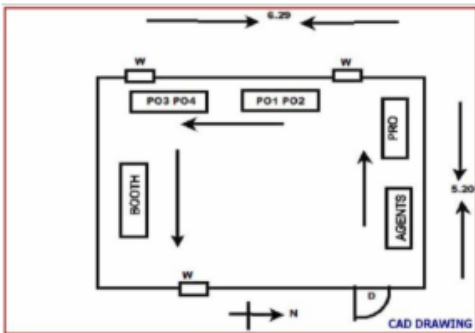

Google Map View

Polling Station Building Front View

Polling Station Front View

Cad View

Key MAP View

Minimum Basic Facility (Please)	Water	Ramp	Plug Points	Toilet	Health Care
	✓	✓	✓	✓	x

சட்டமன்றத் தொகுதியின் எண் மற்றும் பெயர் : 145-முசிற் பிரிவு எண் மற்றும் பெயர் 1-நத்தம் (வ.கி) மற்றும் (ஊ), வார்டு-8 நத்தம் கல்பா