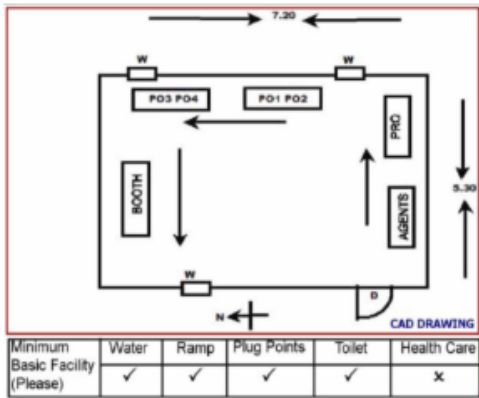

Google Map View

Polling Station Building Front View

Polling Station Front View

Cad View

Key MAP View

1	LNQ1150317	பெயர் : மாரியாபி கணவர் பெயர் : ஆண்டி வீட்டு எண் : 1 வயது : 76 பாலினம் : பெண்	Photo is available	2	LNQ1152388	பெயர் : பழனியாண்டி தந்தை பெயர் : ஆண்டி வீட்டு எண் : 1 வயது : 50 பாலினம் : ஆண்	Photo is available	3	RKT0569921	பெயர் : பாலாமணி கணவர் பெயர் : ஆறுமுகம் வீட்டு எண் : 1 வயது : 44 பாலினம் : பெண்	Photo is available
4	LNQ7440274	பெயர் : ராணி கணவர் பெயர் : முத்து வீட்டு எண் : 1 வயது : 42 பாலினம் : பெண்	Photo is available	5	RKT0570325	பெயர் : தனலட்சுமி கணவர் பெயர் : ஆறுமுகம் வீட்டு எண் : 1 வயது : 40 பாலினம் : பெண்	Photo is available	6	RKT0570473	பெயர் : சாரதாம்பாள் கணவர் பெயர் : விஜயனந்தன் வீட்டு எண் : 1 வயது : 39 பாலினம் : பெண்	Photo is available
7	RKT0661900	பெயர் : நிஷாந்தி கணவர் பெயர் : கோபாலகிருஷ்ணன் வீட்டு எண் : 1 வயது : 35 பாலினம் : பெண்	Photo is available	8	RKT0938506	பெயர் : சங்கீதா கணவர் பெயர் : ரவிச்சந்திரன் வீட்டு எண் : 1 வயது : 35 பாலினம் : பெண்	Photo is available	9	RKT0570119	பெயர் : ஆறுமுகம் தந்தை பெயர் : குமரன் வீட்டு எண் : 1-10 வயது : 52 பாலினம் : ஆண்	Photo is available
10	RKT0482851	பெயர் : தவமணி கணவர் பெயர் : பெரியசாமி வீட்டு எண் : 1-14 வயது : 37 பாலினம் : பெண்	Photo is available	11	RKT0712026	பெயர் : ஜெயக்கொடி கணவர் பெயர் : கோவிந்தராஜ் வீட்டு எண் : 1-17-1 வயது : 53 பாலினம் : பெண்	Photo is available	12	RKT0712042	பெயர் : சரவணன் கோ தந்தை பெயர் : கோவிந்தராஜ் வீட்டு எண் : 1-17-1 வயது : 41 பாலினம் : ஆண்	Photo is available
S 13	XOE0157883	பெயர் : பழனியாண்டி தந்தை பெயர் : காதலான் பெ வீட்டு எண் : 1/78-3 வயது : 71 பாலினம் : ஆண்	Photo is available	14	RKT0570002	பெயர் : கயல்விழி கணவர் பெயர் : கண்ணதாசன் வீட்டு எண் : 1-230 வயது : 43 பாலினம் : பெண்	Photo is available	15	LNQ7795156	பெயர் : ரவிச்சந்திரன் தந்தை பெயர் : சிங்காரம் வீட்டு எண் : 1-230 வயது : 39 பாலினம் : ஆண்	Photo is available
16	RKT0569970	பெயர் : சோபா கணவர் பெயர் : தனசேகர் வீட்டு எண் : 2 வயது : 41 பாலினம் : பெண்	Photo is available	17	RKT0049635	பெயர் : அன்னக்கிளி கணவர் பெயர் : பெருமாள் வீட்டு எண் : 2 வயது : 38 பாலினம் : பெண்	Photo is available	18	RKT0845990	பெயர் : தனபால் தந்தை பெயர் : சரோஜா வீட்டு எண் : 2 வயது : 38 பாலினம் : ஆண்	Photo is available
19	RKT0570358	பெயர் : தேன்மொழி கணவர் பெயர் : தர்மராஜ் வீட்டு எண் : 2 வயது : 36 பாலினம் : பெண்	Photo is available	20	RKT1895853	பெயர் : சங்கீதா தந்தை பெயர் : பழனியாண்டி வீட்டு எண் : 2 வயது : 24 பாலினம் : பெண்	Photo is available	21	RKT1909753	பெயர் : கிருஷ்ணமூர்த்தி தந்தை பெயர் : பழனியாண்டி வீட்டு எண் : 02 வயது : 22 பாலினம் : ஆண்	Photo is available
22	RKT1988294	பெயர் : ஜோதிமணி ந தந்தை பெயர் : நடராஜன் வீட்டு எண் : 2/4 வயது : 20 பாலினம் : ஆண்	Photo is available	23	RKT0938738	பெயர் : பரிமளா கணவர் பெயர் : சுரேஷ் வீட்டு எண் : 2-7 வயது : 28 பாலினம் : பெண்	Photo is available	24	RKT0316109	பெயர் : மோகனபிரியா கணவர் பெயர் : முத்துக்குமார் வீட்டு எண் : 2-11-62 வயது : 39 பாலினம் : பெண்	Photo is available
25	RKT0661769	பெயர் : ஜோதிவேல் தந்தை பெயர் : சேகர் வீட்டு எண் : 2-11B வயது : 36 பாலினம் : ஆண்	Photo is available	26	RKT0700997	பெயர் : விஜயலட்சுமி தந்தை பெயர் : தேக்கமலை வீட்டு எண் : 2-14-2 வயது : 35 பாலினம் : பெண்	Photo is available	27	RKT0862078	பெயர் : சங்கீதா கணவர் பெயர் : யோகானந்தன் வீட்டு எண் : 2-17 வயது : 37 பாலினம் : பெண்	Photo is available
28	RKT0570085	பெயர் : செல்வி கணவர் பெயர் : பாலசுப்ரமணி வீட்டு எண் : 2-20 வயது : 51 பாலினம் : பெண்	Photo is available	29	RKT0768523	பெயர் : லட்சுமி தந்தை பெயர் : சங்கபில்லை வீட்டு எண் : 2-28 வயது : 73 பாலினம் : பெண்	Photo is available	30	RKT0127779	பெயர் : குமார் தந்தை பெயர் : வடிவேல் வீட்டு எண் : 2-28 வயது : 35 பாலினம் : ஆண்	Photo is available