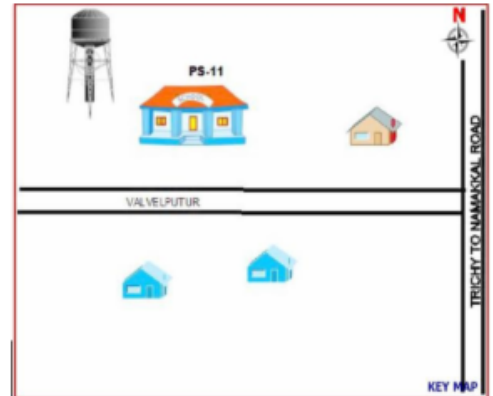

Cad View

Key MAP View