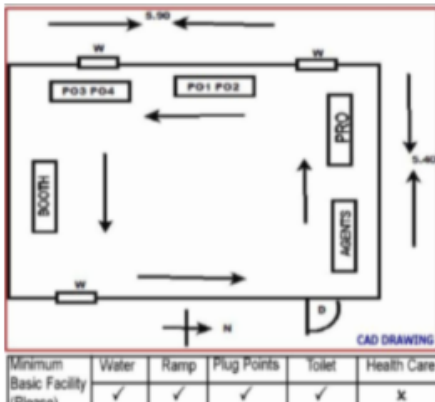

Google Map View

Polling Station Building Front View

Polling Station Front View

Cad View

Key MAP View

1	RKT0053199	பெயர் : மாரியாமி கணவர் பெயர்: ஆறுமுகம் வீட்டு எண் : 2 வயது : 45 பாலினம் : பெண்	Photo is available	2	RKT0165183	பெயர் : ரமேஷ் தந்தை பெயர்: முருகன் வீட்டு எண் : 2-35 வயது : 41 பாலினம் : ஆண்	Photo is available	3	RKT0485102	பெயர் : சாந்தி கணவர் பெயர்: ரமேஷ் வீட்டு எண் : 2-35 வயது : 38 பாலினம் : பெண்	Photo is available
4	RKT0165175	பெயர் : ரம்யா தந்தை பெயர்: முருகன் வீட்டு எண் : 2-35 வயது : 35 பாலினம் : பெண்	Photo is available	5	RKT0053256	பெயர் : சமதி தந்தை பெயர்: பெரியசாமி வீட்டு எண் : 2-36 வயது : 40 பாலினம் : பெண்	Photo is available	6	RKT0165126	பெயர் : விஜயகுமார் தந்தை பெயர்: பெரியசாமி வீட்டு எண் : 2-36 வயது : 36 பாலினம் : ஆண்	Photo is available
7	RKT0392225	பெயர் : அபிராமி தந்தை பெயர்: பெரியசாமி வீட்டு எண் : 2-36 வயது : 32 பாலினம் : பெண்	Photo is available	8	RKT1890383	பெயர் : பிரவீன் குமார் தந்தை பெயர்: அண்ணாவி வீட்டு எண் : 2/44 வயது : 23 பாலினம் : ஆண்	Photo is available	9	RKT0165092	பெயர் : சதீஸ்குமார் தந்தை பெயர்: சங்கர் வீட்டு எண் : 2-45 வயது : 35 பாலினம் : ஆண்	Photo is available
10	RKT0485334	பெயர் : துரைராஜ் தந்தை பெயர்: சங்கர் வீட்டு எண் : 2-45 வயது : 31 பாலினம் : ஆண்	Photo is available	11	RKT0392068	பெயர் : கவிநிலவு தந்தை பெயர்: சுப்ரமணியன் வீட்டு எண் : 2-48 வயது : 33 பாலினம் : பெண்	Photo is available	12	RKT2043339	பெயர் : கலைமதி சு தாயின் பெயர்: சரஸ்வதி வீட்டு எண் : 2/48 வயது : 21 பாலினம் : பெண்	Photo is available
13	RKT0303412	பெயர் : கமல் -- தந்தை பெயர்: சக்திவேல் வீட்டு எண் : 2-50 வயது : 37 பாலினம் : ஆண்	Photo is available	14	RKT0303420	பெயர் : பிரேமா கணவர் பெயர்: சக்திவேல் வீட்டு எண் : 2-50 வயது : 36 பாலினம் : பெண்	Photo is available	15	RKT0053264	பெயர் : கோமதி தந்தை பெயர்: முத்துலிங்கம் வீட்டு எண் : 2-53 வயது : 37 பாலினம் : பெண்	Photo is available
16	RKT0485433	பெயர் : சத்யா கணவர் பெயர்: மருதைவீரன் வீட்டு எண் : 2/54 வயது : 41 பாலினம் : பெண்	Photo is available	17	RKT0053272	பெயர் : சசிகலா கணவர் பெயர்: அருள்சாரதி வீட்டு எண் : 2-54-B வயது : 39 பாலினம் : பெண்	Photo is available	18	RKT0391912	பெயர் : கார்த்திக் தந்தை பெயர்: பழனிச்சாமி வீட்டு எண் : 2-55 வயது : 34 பாலினம் : ஆண்	Photo is available
19	RKT1892512	பெயர் : சினேகா தந்தை பெயர்: பழனிசாமி வீட்டு எண் : 2-55 வயது : 23 பாலினம் : பெண்	Photo is available	20	RKT0391821	பெயர் : தெய்வப்பிரகாஷ் தந்தை பெயர்: லோகநாதன் வீட்டு எண் : 2-56 வயது : 32 பாலினம் : ஆண்	Photo is available	21	RKT0053306	பெயர் : சிவசத்யா கணவர் பெயர்: சந்தனம் வீட்டு எண் : 2-57 வயது : 42 பாலினம் : பெண்	Photo is available
22	RKT2003044	பெயர் : சஞ்சய் தந்தை பெயர்: சந்தானம் வீட்டு எண் : 2/57 வயது : 21 பாலினம் : ஆண்	Photo is available	23	RKT1892538	பெயர் : கீர்த்தனா தந்தை பெயர்: ராஜேந்திரன் வீட்டு எண் : 2/58 வயது : 24 பாலினம் : பெண்	Photo is available	24	RKT1924257	பெயர் : ப ஆர்த்தி பன்னீர்செல்வம் தந்தை பெயர்: பன்னீர்செல்வம் வீட்டு எண் : 2/59 வயது : 25 பாலினம் : பெண்	Photo is available
25	RKT0391987	பெயர் : ரஞ்சித்குமார் தந்தை பெயர்: பொன்னம்பலம் வீட்டு எண் : 2-61 வயது : 32 பாலினம் : ஆண்	Photo is available	26	RKT2029627	பெயர் : பிரகலாதன் சு தந்தை பெயர்: சுப்ரமணியன் வீட்டு எண் : 2-63 வயது : 20 பாலினம் : ஆண்	Photo is available	27	RKT0165050	பெயர் : சத்தியா கணவர் பெயர்: மகேந்திரன் வீட்டு எண் : 2-65 வயது : 36 பாலினம் : பெண்	Photo is available
28	RKT1911387	பெயர் : வினோத்குமார் தந்தை பெயர்: சுப்பிரமணியன் வீட்டு எண் : 2-68 வயது : 22 பாலினம் : ஆண்	Photo is available	29	RKT0165191	பெயர் : சிவசக்தி தந்தை பெயர்: பெரியசாமி வீட்டு எண் : 2-71 வயது : 38 பாலினம் : ஆண்	Photo is available	30	RKT1911379	பெயர் : பிரதீஷா தந்தை பெயர்: சிவஞானம் வீட்டு எண் : 2-71 வயது : 22 பாலினம் : பெண்	Photo is available