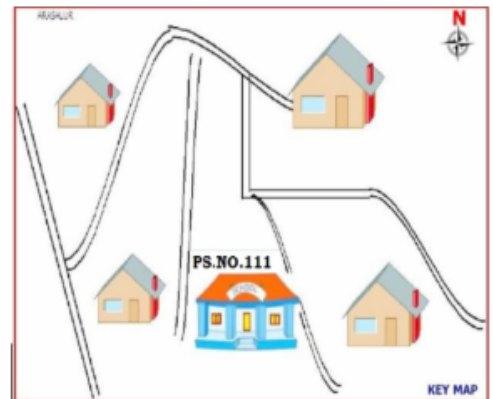

Key MAP View