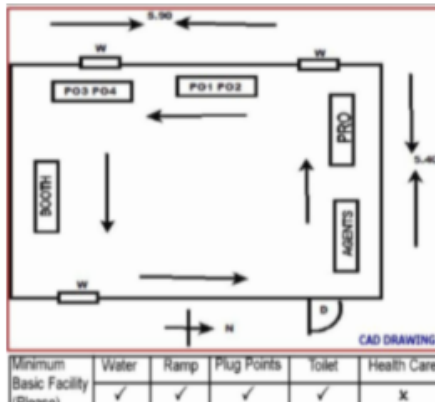

3. வாக்குச் சாவடியின் விவரங்கள்

வாக்குச் சாவடியின் எண் மற்றும் பெயர் : 120 - அங்கன்வாடி மைய கட்டிடம் அரசலூர் தெற்கு பார்த்தது கிழக்கு மேற்கு கெட்டி மெத்தை கட்டிடம் வாக்குச் சாவடியின் முகவரி : அங்கன்வாடி மைய கட்டிடம், அரசலூர்	வாக்குச் சாவடியின் வகைப்பாடு (ஆண்/பெண்/பொது) துணை வாக்குச் சாவடிகளின் எண்ணிக்கை :	0
---	---	---

Google Map View

Polling Station Building Front View

Polling Station Front View

Cad View

Key MAP View

சட்டமன்றத் தொகுதியின் எண் மற்றும் பெயர் : 145-முசிறி
பிரிவு எண் மற்றும் பெயர் 1-அரசலூர் (வ.கி) மற்றும் (ஊ), வார்டு-2, 3, 4 ஆதிதிராவிடர்தொகு பள்ளர்தொகு அரசலூர்கைகாட்டி