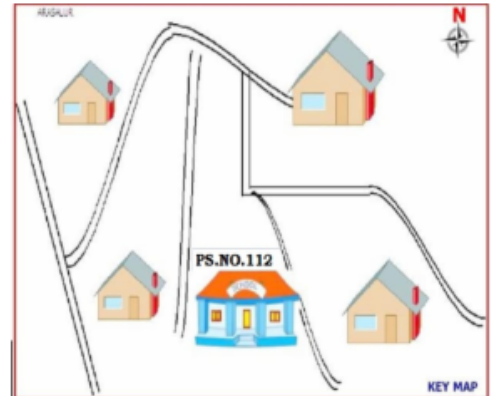

வாக்காளர் பதிவு அலுவலரின்  
கையொப்பம்

Nazri Naksha

Google Map View

Polling Station Building Front View

Polling Station Front View

Cad View

Key MAP View

|   |            |  |            |   |            |
|---|------------|--|------------|---|------------|
| 1<br>பெயர் : பெரியக்காள்<br>கணவர் பெயர்: பழனியாண்டி<br>வீட்டு எண் : 1<br>வயது : 79 பாலினம் : பெண்<br>Photo is available   | RKT0392860 | 2<br>பெயர் : மகாலெட்சுமி<br>தந்தை பெயர்: ஆறுமுகம்<br>வீட்டு எண் : 1<br>வயது : 42 பாலினம் : பெண்<br>Photo is available      | LNQ7256530 | 3<br>பெயர் : சதீஸ்குமார்<br>தந்தை பெயர்: பரமசிவம்<br>வீட்டு எண் : 1<br>வயது : 27 பாலினம் : ஆண்<br>Photo is available            | RKT0857169 |
| 4<br>பெயர் : பாஸ்கர்<br>தந்தை பெயர்: ராசு<br>வீட்டு எண் : 1-3<br>வயது : 57 பாலினம் : ஆண்<br>Photo is available            | LNQ1162296 | 5<br>பெயர் : தனம்<br>கணவர் பெயர்: பாஸ்கர்<br>வீட்டு எண் : 1-3<br>வயது : 55 பாலினம் : பெண்<br>Photo is available            | RKT1270131 | 6<br>பெயர் : ஆனந்தகுமார்<br>தந்தை பெயர்: பெரியசாமி<br>வீட்டு எண் : 1-4<br>வயது : 33 பாலினம் : ஆண்<br>Photo is available         | RKT0392845 |
| 7<br>பெயர் : சண்முகம்<br>தந்தை பெயர்: முத்துசாமி<br>வீட்டு எண் : 1-86C<br>வயது : 44 பாலினம் : ஆண்<br>Photo is available   | RKT0392993 | 8<br>பெயர் : அனந்தராஜ்<br>தந்தை பெயர்: ராஜலிங்கம்<br>வீட்டு எண் : 1-130<br>வயது : 22 பாலினம் : ஆண்<br>Photo is available   | RKT1910744 | 9<br>பெயர் : துர்காதேவி ஆறுமுகம்<br>கணவர் பெயர்: தனபால்<br>வீட்டு எண் : 1/214<br>வயது : 46 பாலினம் : பெண்<br>Photo is available | RKT2090645 |
| 10<br>பெயர் : செல்வம்மாள்<br>கணவர் பெயர்: ராசு<br>வீட்டு எண் : 1A<br>வயது : 76 பாலினம் : பெண்<br>Photo is available       | LNQ1163617 | 11<br>பெயர் : செல்வராசு<br>தந்தை பெயர்: ராசு<br>வீட்டு எண் : 1A<br>வயது : 49 பாலினம் : ஆண்<br>Photo is available           | LNQ1163054 | 12<br>பெயர் : பண்ணக்காரன்<br>தந்தை பெயர்: ராசு<br>வீட்டு எண் : 1A<br>வயது : 45 பாலினம் : ஆண்<br>Photo is available              | LNQ7257389 |
| 13<br>பெயர் : மகேஸ்வரி<br>கணவர் பெயர்: பண்ணக்காரன்<br>வீட்டு எண் : 1A<br>வயது : 40 பாலினம் : பெண்<br>Photo is available   | LNQ7258981 | 14<br>பெயர் : தேவதாஸ்<br>தந்தை பெயர்: ராசு<br>வீட்டு எண் : 2<br>வயது : 71 பாலினம் : ஆண்<br>Photo is available              | LNQ8528879 | 15<br>பெயர் : சாந்த்ருபனி<br>கணவர் பெயர்: தேவதாஸ்<br>வீட்டு எண் : 2<br>வயது : 66 பாலினம் : பெண்<br>Photo is available           | RKT1270149 |
| 16<br>பெயர் : அருள்தாஸ்<br>தந்தை பெயர்: தேவதாஸ்<br>வீட்டு எண் : 2<br>வயது : 47 பாலினம் : ஆண்<br>Photo is available        | LNQ1389741 | 17<br>பெயர் : குருஞ்சாமி<br>கணவர் பெயர்: அருள்தாஸ்<br>வீட்டு எண் : 2<br>வயது : 44 பாலினம் : பெண்<br>Photo is available     | LNQ7257322 | 18<br>பெயர் : கமல்<br>தந்தை பெயர்: நடராஜன்<br>வீட்டு எண் : 2<br>வயது : 35 பாலினம் : ஆண்<br>Photo is available                   | RKT0128637 |
| 19<br>பெயர் : வாசுதேவன்<br>தந்தை பெயர்: பண்ணக்காரன்<br>வீட்டு எண் : 2-1எ<br>வயது : 45 பாலினம் : ஆண்<br>Photo is available | LNQ1365899 | 20<br>பெயர் : தமிழ்செல்வி<br>கணவர் பெயர்: வாசுதேவன்<br>வீட்டு எண் : 2-1எ<br>வயது : 32 பாலினம் : பெண்<br>Photo is available | RKT0373381 | 21<br>பெயர் : பழனிச்சாமி<br>தந்தை பெயர்: செல்வராசு<br>வீட்டு எண் : 2A<br>வயது : 44 பாலினம் : ஆண்<br>Photo is available          | LNQ1389493 |
| 22<br>பெயர் : தர்மலிங்கம்<br>தந்தை பெயர்: செல்வராசு<br>வீட்டு எண் : 2A<br>வயது : 43 பாலினம் : ஆண்<br>Photo is available   | LNQ1389485 | 23<br>பெயர் : சரோஜா<br>கணவர் பெயர்: பழனிச்சாமி<br>வீட்டு எண் : 2A<br>வயது : 37 பாலினம் : பெண்<br>Photo is available        | RKT0165548 | 24<br>பெயர் : கனகா<br>கணவர் பெயர்: தர்மலிங்கம்<br>வீட்டு எண் : 2A<br>வயது : 36 பாலினம் : பெண்<br>Photo is available             | RKT0165530 |
| 25<br>பெயர் : வனத்தாயி<br>கணவர் பெயர்: பழனியாண்டி<br>வீட்டு எண் : 2B<br>வயது : 59 பாலினம் : பெண்<br>Photo is available    | RKT0234369 | 26<br>பெயர் : ரவி<br>தந்தை பெயர்: பழனியாண்டி<br>வீட்டு எண் : 2B<br>வயது : 39 பாலினம் : ஆண்<br>Photo is available           | RKT0234336 | 27<br>பெயர் : கண்ணன்<br>தந்தை பெயர்: பழனியாண்டி<br>வீட்டு எண் : 2B<br>வயது : 37 பாலினம் : ஆண்<br>Photo is available             | RKT0234344 |
| 28<br>பெயர் : சினேகா<br>தந்தை பெயர்: லோகநாதன்<br>வீட்டு எண் : 2பி<br>வயது : 26 பாலினம் : பெண்<br>Photo is available       | RKT0879015 | 29<br>பெயர் : பாப்பா<br>கணவர் பெயர்: கம்பளிபூசாரி<br>வீட்டு எண் : 3<br>வயது : 82 பாலினம் : பெண்<br>Photo is available      | RKT1270164 | 30<br>பெயர் : சண்முகம்<br>தந்தை பெயர்: கம்பளிபூசாரி<br>வீட்டு எண் : 3<br>வயது : 50 பாலினம் : ஆண்<br>Photo is available          | RKT1270172 |