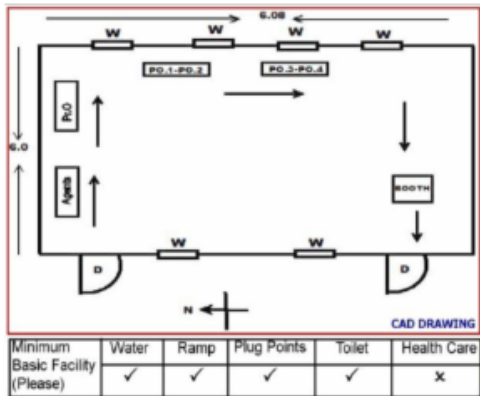

கையொப்பம்

Nazri Naksha

Google Map View

Polling Station Building Front View

Polling Station Front View

Cad View

Key MAP View

1 பெயர் : ரத்தினம் தந்தை பெயர்: வைரப்பெருமாள் வீட்டு எண் : 1 வயது : 86 பாலினம் : ஆண் Photo is available	RKT1290733	2 பெயர் : மாரியாமி கணவர் பெயர்: ரத்தினம் வீட்டு எண் : 1 வயது : 75 பாலினம் : பெண் Photo is available	RKT1290741	3 பெயர் : முருகவேல் தந்தை பெயர்: ரத்தினம் வீட்டு எண் : 1 வயது : 53 பாலினம் : ஆண் Photo is available	RKT1290758
4 பெயர் : முத்துகுமரவேல் தந்தை பெயர்: ரத்தினம் வீட்டு எண் : 1 வயது : 48 பாலினம் : ஆண் Photo is available	LNQ7164874	5 பெயர் : சிட்டிராஜ் தந்தை பெயர்: வைரப்பெருமாள் வீட்டு எண் : 1A-2 வயது : 65 பாலினம் : ஆண் Photo is available	RKT1290766	6 பெயர் : விஜயலட்சுமி கணவர் பெயர்: சிட்டிராஜ் வீட்டு எண் : 1A-2 வயது : 60 பாலினம் : பெண் Photo is available	RKT1290774
7 பெயர் : பொன்னுசாமி தந்தை பெயர்: வைரப்பெருமாள் வீட்டு எண் : 2 வயது : 73 பாலினம் : ஆண் Photo is available	RKT1290782	8 பெயர் : கோகிலா கணவர் பெயர்: பொன்னுசாமி வீட்டு எண் : 2 வயது : 61 பாலினம் : பெண் Photo is available	LNQ1166271	9 பெயர் : விநோதினி தந்தை பெயர்: சிட்டிராஜ் வீட்டு எண் : 2 வயது : 34 பாலினம் : பெண் Photo is available	RKT0394650
10 பெயர் : அருண்குமார் தந்தை பெயர்: சிட்டிராஜ் வீட்டு எண் : 2 வயது : 32 பாலினம் : ஆண் Photo is available	RKT0394627	11 பெயர் : ஆனந்தபாபு தந்தை பெயர்: பொன்னுசாமி வீட்டு எண் : 2-31 வயது : 39 பாலினம் : ஆண் Photo is available	LNQ8575326	12 பெயர் : மணிகண்டன் தந்தை பெயர்: அய்யனார் வீட்டு எண் : 2-107 வயது : 30 பாலினம் : ஆண் Photo is available	RKT0664219
13 பெயர் : தேன்மொழி கணவர் பெயர்: சேகர் வீட்டு எண் : 2-169 வயது : 53 பாலினம் : பெண் Photo is available	RKT0235093	14 பெயர் : சர்மிளா தந்தை பெயர்: சேகர் வீட்டு எண் : 2-169 வயது : 30 பாலினம் : பெண் Photo is available	RKT0846501	15 பெயர் : செளமியா சே தந்தை பெயர்: சேகர் த வீட்டு எண் : 2-169 வயது : 25 பாலினம் : பெண் Photo is available	RKT1733096
16 பெயர் : தினேஷ் தந்தை பெயர்: மலையாளாழைரை வீட்டு எண் : 2/174 வயது : 26 பாலினம் : ஆண் Photo is available	RKT0936278	17 பெயர் : பூபதி கணவர் பெயர்: சோழராசு வீட்டு எண் : 3 வயது : 63 பாலினம் : பெண் Photo is available	RKT1290808	18 பெயர் : முத்து செல்லவன் தந்தை பெயர்: சோழராசு வீட்டு எண் : 3 வயது : 49 பாலினம் : ஆண் Photo is available	RKT1290816
19 பெயர் : புவனேஸ்வரன் தந்தை பெயர்: சோழராசு வீட்டு எண் : 3 வயது : 45 பாலினம் : ஆண் Photo is available	LNQ1166065	20 பெயர் : விஜி கணவர் பெயர்: கண்ணன் வீட்டு எண் : 3 வயது : 44 பாலினம் : பெண் Photo is available	LNQ7164494	21 பெயர் : ஜெயந்தி தந்தை பெயர்: தங்கராசு வீட்டு எண் : 3 வயது : 39 பாலினம் : பெண் Photo is available	LNQ8575300
22 பெயர் : பிரதீப் தந்தை பெயர்: தவமணி வீட்டு எண் : 3 வயது : 38 பாலினம் : ஆண் Photo is available	LNQ8575292	23 பெயர் : பரமேஸ்வரி கணவர் பெயர்: முருகவேல் வீட்டு எண் : 3-1 வயது : 47 பாலினம் : பெண் Photo is available	RKT0846519	24 பெயர் : சமதி கணவர் பெயர்: புவனேஸ்வரன் வீட்டு எண் : 3-2 வயது : 37 பாலினம் : பெண் Photo is available	RKT0874081
25 பெயர் : ஜீவானந்தம் பா தந்தை பெயர்: பார்த்திபன் வீட்டு எண் : 3/10 வயது : 22 பாலினம் : ஆண் Photo is available	RKT2029114	26 பெயர் : ஜெயா கணவர் பெயர்: மணி வீட்டு எண் : 3-13 வயது : 47 பாலினம் : பெண் Photo is available	RKT0055483	27 பெயர் : கண்ணன் தந்தை பெயர்: பெரியசாமி வீட்டு எண் : 3-15 வயது : 39 பாலினம் : ஆண் Photo is available	RKT0055111
28 பெயர் : லெட்சுமி கணவர் பெயர்: சேது ரெத்தினம் வீட்டு எண் : 3-26-A வயது : 39 பாலினம் : பெண் Photo is available	RKT0055129	29 பெயர் : சரத்குமார் தந்தை பெயர்: சரவணன் வீட்டு எண் : 3-30 வயது : 29 பாலினம் : ஆண் Photo is available	RKT0691824	30 பெயர் : பூஜா மு தந்தை பெயர்: முருகானந்தம் ப வீட்டு எண் : 3/34பி வயது : 19 பாலினம் : பெண் Photo is available	RKT2093888