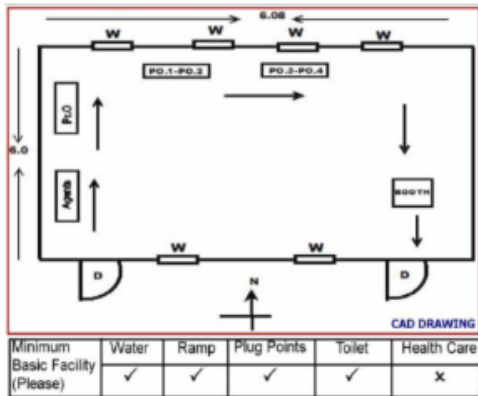

Google Map View

Polling Station Building Front View

Polling Station Front View

Cad View

Key MAP View

1	RKT1732007	பெயர் : நித்தியா தந்தை பெயர்: வீரப்பன் வீட்டு எண் : 1 வயது : 25 பாலினம் : பெண்	Photo is available	2	RKT0575688	பெயர் : பாஸ்கர் தந்தை பெயர்: நாகராஜன் வீட்டு எண் : 1-22 வயது : 32 பாலினம் : ஆண்	Photo is available	S 3	RKT2033595	பெயர் : தீபக் ரமேஷ் தந்தை பெயர்: ரமேஷ் வீட்டு எண் : 1/174 வயது : 20 பாலினம் : ஆண்	Photo is available
4	RKT1919265	பெயர் : வசந்தகுமார் பொ தந்தை பெயர்: பொய்யாமொழி வீட்டு எண் : 1ஏ வயது : 24 பாலினம் : ஆண்	Photo is available	5	RKT0575449	பெயர் : இந்து தந்தை பெயர்: வில்லன் வீட்டு எண் : 2 வயது : 31 பாலினம் : பெண்	Photo is available	6	RKT1996222	பெயர் : பிரதீப் தந்தை பெயர்: வீரபன் வீட்டு எண் : 2/26 வயது : 20 பாலினம் : ஆண்	Photo is available
7	LNQ1369529	பெயர் : ராஜாமணி கணவர் பெயர்: சின்னத்துரை வீட்டு எண் : 2E வயது : 54 பாலினம் : பெண்	Photo is available	8	RKT0055665	பெயர் : விஜயா தந்தை பெயர்: நந்தகுமார் வீட்டு எண் : 3-15 வயது : 46 பாலினம் : பெண்	Photo is available	9	RKT0055681	பெயர் : திலகவதி கணவர் பெயர்: சந்திரசேகர் வீட்டு எண் : 3-36 வயது : 41 பாலினம் : பெண்	Photo is available
10	RKT0874156	பெயர் : அருண் குமார் து தந்தை பெயர்: துரை வீட்டு எண் : 4-20 வயது : 28 பாலினம் : ஆண்	Photo is available	11	RKT1990985	பெயர் : ஆர்த்தி ர தந்தை பெயர்: ரவீந்தரன் வீட்டு எண் : 4/20 வயது : 22 பாலினம் : பெண்	Photo is available	12	RKT0055319	பெயர் : ராஜேஸ்வரி கணவர் பெயர்: லோகேஸ்வரன் வீட்டு எண் : 4-21A வயது : 40 பாலினம் : பெண்	Photo is available
13	RKT2098077	பெயர் : தீபக் தந்தை பெயர்: லோகேஸ்வரன் ச வீட்டு எண் : 4/21ஏ வயது : 19 பாலினம் : ஆண்	Photo is available	14	RKT2027332	பெயர் : பிரதீப் தந்தை பெயர்: சின்னதுரை வீட்டு எண் : 4/22 வயது : 20 பாலினம் : ஆண்	Photo is available	15	RKT1732866	பெயர் : வனிதா தந்தை பெயர்: கண்ணன் வீட்டு எண் : 4/22ஏ வயது : 27 பாலினம் : பெண்	Photo is available
16	RKT1720432	பெயர் : வரதராஜன் தந்தை பெயர்: கண்ணன் வீட்டு எண் : 4/22ஏ வயது : 24 பாலினம் : ஆண்	Photo is available	17	RKT1858174	பெயர் : ஸ்வேதா தந்தை பெயர்: கோபு வீட்டு எண் : 4/23 பீ வயது : 24 பாலினம் : பெண்	Photo is available	18	RKT0394957	பெயர் : முத்துமணி தந்தை பெயர்: முருகேசன் வீட்டு எண் : 4-29 வயது : 35 பாலினம் : ஆண்	Photo is available
19	RKT0395095	பெயர் : மஞ்சளா தந்தை பெயர்: முருகேசன் வீட்டு எண் : 4-29 வயது : 33 பாலினம் : பெண்	Photo is available	20	RKT0280545	பெயர் : கார்த்திகேயன் தந்தை பெயர்: ராமமூர்த்தி வீட்டு எண் : 4-30 வயது : 35 பாலினம் : ஆண்	Photo is available	21	RKT0280552	பெயர் : சண்முகமணி ராமமூர்த்தி தந்தை பெயர்: இராமமூர்த்தி வீட்டு எண் : 4-30 வயது : 32 பாலினம் : ஆண்	Photo is available
22	RKT0800623	பெயர் : கல்பனா கணவர் பெயர்: கமலகண்ணன் வீட்டு எண் : 4-45 வயது : 35 பாலினம் : பெண்	Photo is available	23	RKT1847508	பெயர் : சரவணன் தந்தை பெயர்: அருணாசலம் அருணாசலம் வீட்டு எண் : 4/45 வயது : 35 பாலினம் : ஆண்	Photo is available	S 24	RKT1846781	பெயர் : கார்த்திக்கேயன் அருணாசலம் தந்தை பெயர்: அருணாசலம் ச வீட்டு எண் : 4/45 வயது : 24 பாலினம் : ஆண்	Photo is available
25	RKT0395137	பெயர் : ரமேஷ் தந்தை பெயர்: சங்கபிள்ளை வீட்டு எண் : 4-50 வயது : 34 பாலினம் : ஆண்	Photo is available	26	RKT0575464	பெயர் : மகேஸ்வரி கணவர் பெயர்: முத்துக்குமார் வீட்டு எண் : 4-51-1 வயது : 36 பாலினம் : பெண்	Photo is available	27	RKT0395053	பெயர் : வாணிபுரீ கணவர் பெயர்: சண்முகவேல் வீட்டு எண் : 4-76 வயது : 39 பாலினம் : பெண்	Photo is available
28	RKT0280594	பெயர் : பாலமுருகன் தந்தை பெயர்: கந்தசாமி வீட்டு எண் : 4-91 வயது : 54 பாலினம் : ஆண்	Photo is available	29	RKT0630822	பெயர் : ராம்கி தந்தை பெயர்: அண்ணாதுரை வீட்டு எண் : 4-98 வயது : 30 பாலினம் : ஆண்	Photo is available	30	RKT0395012	பெயர் : சுபாஷினி தந்தை பெயர்: பொன்னர் வீட்டு எண் : 4-108 வயது : 35 பாலினம் : பெண்	Photo is available