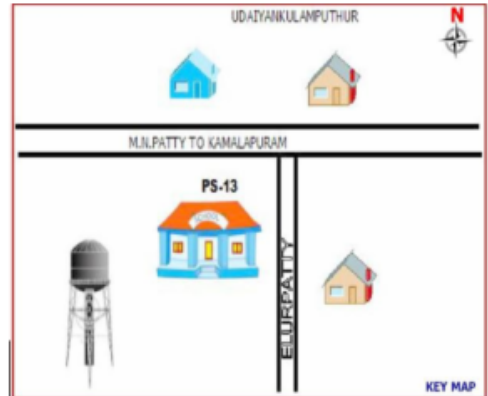

4. வாக்காளர்களின் எண்ணிக்கை

தொடங்கும் வரிசை எண்	முடியும் வரிசை எண்.	நிகர வாக்காளர்களின் எண்ணிக்கை			
		ஆண்	பெண்	மூன்றாம் பாலினம்	மொத்தம்
1	824	417	407	0	824

கையொப்பம்

Nazri Naksha

Google Map View

Polling Station Building Front View

Polling Station Front View

Cad View

Key MAP View

Minimum Basic Facility (Please)	Water	Ramp	Plug Points	Toilet	Health Care
	✓	✓	✓	✓	X

சட்டமன்றத் தொகுதியின் எண் மற்றும் பெயர் : 145-முசிற் பிரிவு எண் மற்றும் பெயர் 1-ஏலூர்பட்டி (வ.கி) மற்றும் (ஊ), வார்டு-3, 4 மேலப்புதூர்