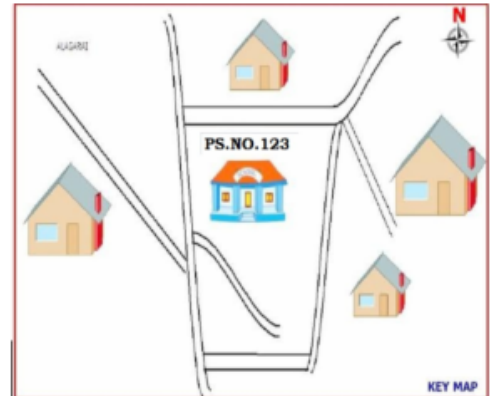

Cad View

Key MAP View