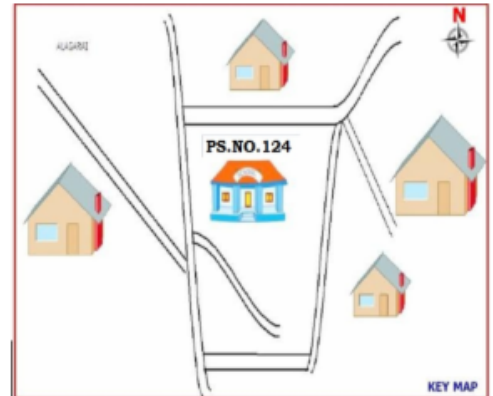

கையொப்பம்

Nazri Naksha

Google Map View

Polling Station Building Front View

Polling Station Front View

Cad View

Key MAP View

சட்டமன்றத் தொகுதியின் எண் மற்றும் பெயர் : 145-முசிந்திரி  
பிரிவு எண் மற்றும் பெயர் : 1-அலகரை (வ.கி) மற்றும் (ஊ), வார்டு-5 குடித்தெரு