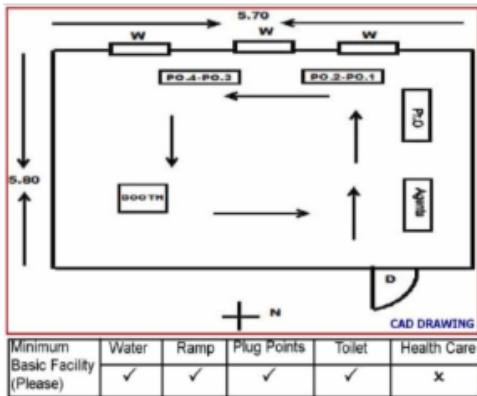

கையொப்பம்

Nazri Naksha

Google Map View

Polling Station Building Front View

Polling Station Front View

Cad View

Key MAP View

சட்டமன்றத் தொகுதியின் எண் மற்றும் பெயர் : 145-முசிந்திரி  
பிரிவு எண் மற்றும் பெயர் : 1-அலகரை (வ.கி) மற்றும் (ஊ), வார்டு-5 குடித்தெரு