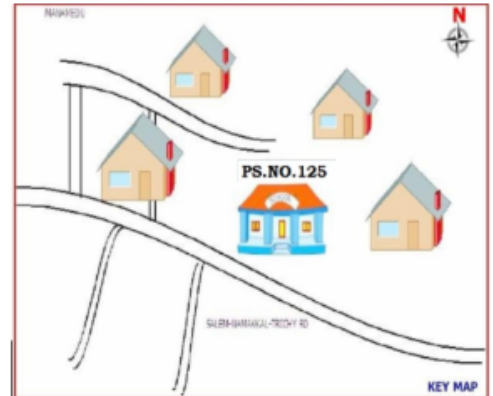

கையொப்பம்

Nazri Naksha

Google Map View

Polling Station Building Front View

Polling Station Front View

Cad View

Key MAP View

|    |            |   |                    |     |            |   |                    |    |            |   |                    |
|----|------------|---|--------------------|-----|------------|---|--------------------|----|------------|---|--------------------|
| 1  | LNQ1170208 | பெயர் : பாண்டியன்<br>தந்தை பெயர்: நடராஜன்<br>வீட்டு எண் : 1<br>வயது : 69 பாலினம் : ஆண்          | Photo is available | 2   | LNQ7154610 | பெயர் : தமிழ்செல்வி<br>கணவர் பெயர்: பாண்டியன்<br>வீட்டு எண் : 1<br>வயது : 57 பாலினம் : பெண்     | Photo is available | 3  | RKT1346626 | பெயர் : ஜெயா<br>கணவர் பெயர்: பாண்டியன்<br>வீட்டு எண் : 1<br>வயது : 55 பாலினம் : பெண்            | Photo is available |
| 4  | RKT0823880 | பெயர் : சரவணன்<br>தந்தை பெயர்: ரவி<br>வீட்டு எண் : 1-4-23<br>வயது : 28 பாலினம் : ஆண்            | Photo is available | 5   | RKT1786045 | பெயர் : ஹேமலதா<br>கணவர் பெயர்: சந்திரசேகர்<br>வீட்டு எண் : 1-6<br>வயது : 26 பாலினம் : பெண்      | Photo is available | 6  | RKT0579003 | பெயர் : ராஜா<br>தந்தை பெயர்: நமச்சிவாயம்<br>வீட்டு எண் : 1-307<br>வயது : 42 பாலினம் : ஆண்       | Photo is available |
| 7  | RKT0665489 | பெயர் : ராஜாமணி<br>தந்தை பெயர்: ஆறுமுகம்<br>வீட்டு எண் : 1-606<br>வயது : 30 பாலினம் : பெண்      | Photo is available | S 8 | RKT0687921 | பெயர் : பத்மாவதி<br>தந்தை பெயர்: பெருமாள்<br>வீட்டு எண் : 1-626<br>வயது : 29 பாலினம் : பெண்     | Photo is available | 9  | RKT0579847 | பெயர் : நந்தினி<br>தந்தை பெயர்: பெரியசாமி<br>வீட்டு எண் : 2/68<br>வயது : 31 பாலினம் : பெண்      | Photo is available |
| 10 | RKT0665430 | பெயர் : வனிதா<br>தந்தை பெயர்: மதியழகன்<br>வீட்டு எண் : 3-28<br>வயது : 29 பாலினம் : பெண்         | Photo is available | 11  | RKT0579011 | பெயர் : சத்யா<br>கணவர் பெயர்: ராஜா<br>வீட்டு எண் : 4<br>வயது : 36 பாலினம் : பெண்                | Photo is available | 12 | RKT0770891 | பெயர் : பூங்கோதை<br>தந்தை பெயர்: ரவிச்சந்திரன்<br>வீட்டு எண் : 4<br>வயது : 28 பாலினம் : பெண்    | Photo is available |
| 13 | RKT0238113 | பெயர் : தென்றல்<br>தந்தை பெயர்: பாண்டியன்<br>வீட்டு எண் : 4-1<br>வயது : 34 பாலினம் : பெண்       | Photo is available | 14  | RKT1788926 | பெயர் : தேவன்<br>தந்தை பெயர்: பாண்டியன்<br>வீட்டு எண் : 1<br>வயது : 25 பாலினம் : ஆண்            | Photo is available | 15 | RKT0059667 | பெயர் : இலக்கியா<br>தந்தை பெயர்: இளங்கோவன்<br>வீட்டு எண் : 4-6<br>வயது : 38 பாலினம் : பெண்      | Photo is available |
| 16 | RKT0238352 | பெயர் : பிரபாகர்<br>தந்தை பெயர்: இளங்கோவன்<br>வீட்டு எண் : 4-6<br>வயது : 34 பாலினம் : ஆண்       | Photo is available | 17  | RKT0823823 | பெயர் : வெங்கடேஷ் பிரசாத்<br>தந்தை பெயர்: முத்து<br>வீட்டு எண் : 4-7<br>வயது : 27 பாலினம் : ஆண் | Photo is available | 18 | RKT0397745 | பெயர் : மெய்யழகன்<br>தந்தை பெயர்: நாகமாணிக்கம்<br>வீட்டு எண் : 4-7-a<br>வயது : 53 பாலினம் : ஆண் | Photo is available |
| 19 | RKT0579201 | பெயர் : உமா<br>கணவர் பெயர்: சக்திவேல்<br>வீட்டு எண் : 4-8<br>வயது : 37 பாலினம் : பெண்           | Photo is available | 20  | RKT0800896 | பெயர் : சந்திரமாலா<br>கணவர் பெயர்: சந்திரசேகர்<br>வீட்டு எண் : 4-10<br>வயது : 30 பாலினம் : பெண் | Photo is available | 21 | RKT0665455 | பெயர் : சிவப்பிரகாசம்<br>தந்தை பெயர்: சம்பந்தம்<br>வீட்டு எண் : 4-11<br>வயது : 29 பாலினம் : ஆண் | Photo is available |
| 22 | RKT0935023 | பெயர் : ச.கோபிநாத்<br>தந்தை பெயர்: கே.சம்பந்தம்<br>வீட்டு எண் : 4/11<br>வயது : 25 பாலினம் : ஆண் | Photo is available | 23  | RKT0489450 | பெயர் : மகாலட்சுமி<br>தந்தை பெயர்: சிவமணி<br>வீட்டு எண் : 4-12<br>வயது : 31 பாலினம் : பெண்      | Photo is available | 24 | RKT0059675 | பெயர் : தெய்வசிகாமணி<br>தந்தை பெயர்: கணபதி<br>வீட்டு எண் : 4-13C<br>வயது : 40 பாலினம் : ஆண்     | Photo is available |
| 25 | RKT0238162 | பெயர் : வேல்முருகன்<br>தந்தை பெயர்: பூங்காவனம்<br>வீட்டு எண் : 4-14<br>வயது : 35 பாலினம் : ஆண்  | Photo is available | 26  | RKT0579318 | பெயர் : சுமதி<br>தந்தை பெயர்: அன்பழகன்<br>வீட்டு எண் : 4-14<br>வயது : 30 பாலினம் : பெண்         | Photo is available | 27 | RKT1857036 | பெயர் : கமல் நாத்<br>தந்தை பெயர்: அன்பழகன்<br>வீட்டு எண் : 4/14<br>வயது : 23 பாலினம் : ஆண்      | Photo is available |
| 28 | RKT1811553 | பெயர் : செல்வம்<br>தந்தை பெயர்: கந்தன்<br>வீட்டு எண் : 4-14A<br>வயது : 71 பாலினம் : ஆண்         | Photo is available | 29  | RKT0770867 | பெயர் : சாந்தி<br>கணவர் பெயர்: செல்வம்<br>வீட்டு எண் : 4-14A<br>வயது : 61 பாலினம் : பெண்        | Photo is available | 30 | RKT0579334 | பெயர் : வினோத்<br>தந்தை பெயர்: செல்வம்<br>வீட்டு எண் : 4-14A<br>வயது : 34 பாலினம் : ஆண்         | Photo is available |