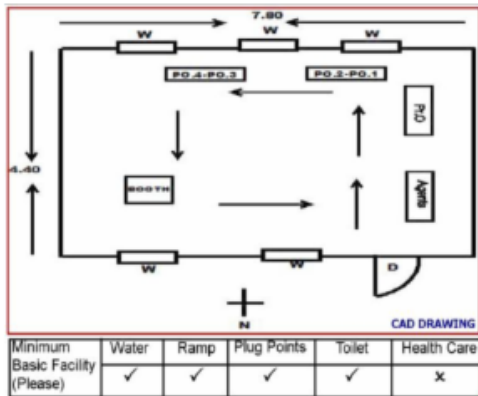

கையொப்பம்

Nazri Naksha

Google Map View

Polling Station Building Front View

Polling Station Front View

Cad View

Key MAP View

|    |            |   |                    |     |            |   |                    |    |            |   |                    |
|----|------------|---|--------------------|-----|------------|---|--------------------|----|------------|---|--------------------|
| 1  | LNQ1170208 | பெயர் : பாண்டியன்<br>தந்தை பெயர்: நடராஜன்<br>வீட்டு எண் : 1<br>வயது : 69 பாலினம் : ஆண்          | Photo is available | 2   | LNQ7154610 | பெயர் : தமிழ்செல்வி<br>கணவர் பெயர்: பாண்டியன்<br>வீட்டு எண் : 1<br>வயது : 57 பாலினம் : பெண்     | Photo is available | 3  | RKT1346626 | பெயர் : ஜெயா<br>கணவர் பெயர்: பாண்டியன்<br>வீட்டு எண் : 1<br>வயது : 55 பாலினம் : பெண்            | Photo is available |
| 4  | RKT0823880 | பெயர் : சரவணன்<br>தந்தை பெயர்: ரவி<br>வீட்டு எண் : 1-4-23<br>வயது : 28 பாலினம் : ஆண்            | Photo is available | 5   | RKT1786045 | பெயர் : ஹேமலதா<br>கணவர் பெயர்: சந்திரசேகர்<br>வீட்டு எண் : 1-6<br>வயது : 26 பாலினம் : பெண்      | Photo is available | 6  | RKT0579003 | பெயர் : ராஜா<br>தந்தை பெயர்: நமச்சிவாயம்<br>வீட்டு எண் : 1-307<br>வயது : 42 பாலினம் : ஆண்       | Photo is available |
| 7  | RKT0665489 | பெயர் : ராஜாமணி<br>தந்தை பெயர்: ஆறுமுகம்<br>வீட்டு எண் : 1-606<br>வயது : 30 பாலினம் : பெண்      | Photo is available | S 8 | RKT0687921 | பெயர் : பத்மாவதி<br>தந்தை பெயர்: பெருமாள்<br>வீட்டு எண் : 1-626<br>வயது : 29 பாலினம் : பெண்     | Photo is available | 9  | RKT0579847 | பெயர் : நந்தினி<br>தந்தை பெயர்: பெரியசாமி<br>வீட்டு எண் : 2/68<br>வயது : 31 பாலினம் : பெண்      | Photo is available |
| 10 | RKT0665430 | பெயர் : வனிதா<br>தந்தை பெயர்: மதியழகன்<br>வீட்டு எண் : 3-28<br>வயது : 29 பாலினம் : பெண்         | Photo is available | 11  | RKT0579011 | பெயர் : சத்யா<br>கணவர் பெயர்: ராஜா<br>வீட்டு எண் : 4<br>வயது : 36 பாலினம் : பெண்                | Photo is available | 12 | RKT0770891 | பெயர் : பூங்கோதை<br>தந்தை பெயர்: ரவிச்சந்திரன்<br>வீட்டு எண் : 4<br>வயது : 28 பாலினம் : பெண்    | Photo is available |
| 13 | RKT0238113 | பெயர் : தென்றல்<br>தந்தை பெயர்: பாண்டியன்<br>வீட்டு எண் : 4-1<br>வயது : 34 பாலினம் : பெண்       | Photo is available | 14  | RKT1788926 | பெயர் : தேவன்<br>தந்தை பெயர்: பாண்டியன்<br>வீட்டு எண் : 1<br>வயது : 25 பாலினம் : ஆண்            | Photo is available | 15 | RKT0059667 | பெயர் : இலக்கியா<br>தந்தை பெயர்: இளங்கோவன்<br>வீட்டு எண் : 4-6<br>வயது : 38 பாலினம் : பெண்      | Photo is available |
| 16 | RKT0238352 | பெயர் : பிரபாகர்<br>தந்தை பெயர்: இளங்கோவன்<br>வீட்டு எண் : 4-6<br>வயது : 34 பாலினம் : ஆண்       | Photo is available | 17  | RKT0823823 | பெயர் : வெங்கடேஷ் பிரசாத்<br>தந்தை பெயர்: முத்து<br>வீட்டு எண் : 4-7<br>வயது : 27 பாலினம் : ஆண் | Photo is available | 18 | RKT0397745 | பெயர் : மெய்யழகன்<br>தந்தை பெயர்: நாகமாணிக்கம்<br>வீட்டு எண் : 4-7-a<br>வயது : 53 பாலினம் : ஆண் | Photo is available |
| 19 | RKT0579201 | பெயர் : உமா<br>கணவர் பெயர்: சக்திவேல்<br>வீட்டு எண் : 4-8<br>வயது : 37 பாலினம் : பெண்           | Photo is available | 20  | RKT0800896 | பெயர் : சந்திரமாலா<br>கணவர் பெயர்: சந்திரசேகர்<br>வீட்டு எண் : 4-10<br>வயது : 30 பாலினம் : பெண் | Photo is available | 21 | RKT0665455 | பெயர் : சிவப்பிரகாசம்<br>தந்தை பெயர்: சம்பந்தம்<br>வீட்டு எண் : 4-11<br>வயது : 29 பாலினம் : ஆண் | Photo is available |
| 22 | RKT0935023 | பெயர் : ச.கோபிநாத்<br>தந்தை பெயர்: கே.சம்பந்தம்<br>வீட்டு எண் : 4/11<br>வயது : 25 பாலினம் : ஆண் | Photo is available | 23  | RKT0489450 | பெயர் : மகாலட்சுமி<br>தந்தை பெயர்: சிவமணி<br>வீட்டு எண் : 4-12<br>வயது : 31 பாலினம் : பெண்      | Photo is available | 24 | RKT0059675 | பெயர் : தெய்வசிகாமணி<br>தந்தை பெயர்: கணபதி<br>வீட்டு எண் : 4-13C<br>வயது : 40 பாலினம் : ஆண்     | Photo is available |
| 25 | RKT0238162 | பெயர் : வேல்முருகன்<br>தந்தை பெயர்: பூங்காவனம்<br>வீட்டு எண் : 4-14<br>வயது : 35 பாலினம் : ஆண்  | Photo is available | 26  | RKT0579318 | பெயர் : சுமதி<br>தந்தை பெயர்: அன்பழகன்<br>வீட்டு எண் : 4-14<br>வயது : 30 பாலினம் : பெண்         | Photo is available | 27 | RKT1857036 | பெயர் : கமல் நாத்<br>தந்தை பெயர்: அன்பழகன்<br>வீட்டு எண் : 4/14<br>வயது : 23 பாலினம் : ஆண்      | Photo is available |
| 28 | RKT1811553 | பெயர் : செல்வம்<br>தந்தை பெயர்: கந்தன்<br>வீட்டு எண் : 4-14A<br>வயது : 71 பாலினம் : ஆண்         | Photo is available | 29  | RKT0770867 | பெயர் : சாந்தி<br>கணவர் பெயர்: செல்வம்<br>வீட்டு எண் : 4-14A<br>வயது : 61 பாலினம் : பெண்        | Photo is available | 30 | RKT0579334 | பெயர் : வினோத்<br>தந்தை பெயர்: செல்வம்<br>வீட்டு எண் : 4-14A<br>வயது : 34 பாலினம் : ஆண்         | Photo is available |