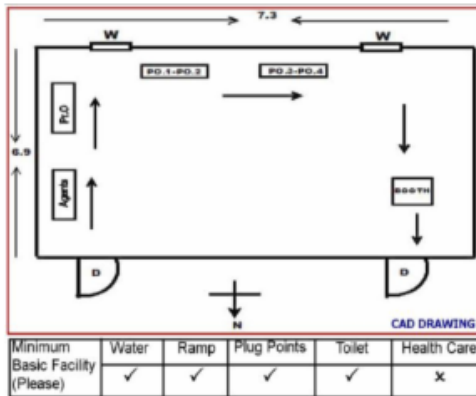

Cad View

Key MAP View