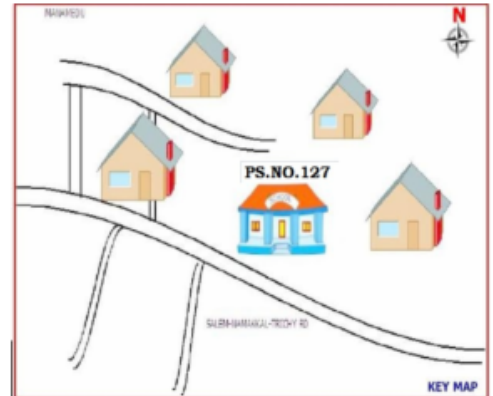

வாக்காளர் பதிவு அலுவலரின்
கையொப்பம்

Nazri Naksha

Google Map View

Polling Station Building Front View

Polling Station Front View

Cad View

Key MAP View

1 பெயர் : தேவா தந்தை பெயர் : கந்தசாமி வீட்டு எண் : 1-30 வயது : 29 பாலினம் : ஆண்	RKT0687897 Photo is available	2 பெயர் : சோபனா சீ தந்தை பெயர் : சீனிவாசன் வீட்டு எண் : 1/53 வயது : 24 பாலினம் : பெண்	RKT1806736 Photo is available	3 பெயர் : பாலாஜி மு தந்தை பெயர் : முருகன் வீட்டு எண் : 1/114 வயது : 24 பாலினம் : ஆண்	RKT1884584 Photo is available
4 பெயர் : திருமுருகன் தந்தை பெயர் : சுப்ரமணியன் வீட்டு எண் : 1/128 வயது : 25 பாலினம் : ஆண்	RKT0963645 Photo is available	5 பெயர் : சுதா தந்தை பெயர் : முத்துச்செல்வன் வீட்டு எண் : 1-134 வயது : 35 பாலினம் : பெண்	RKT0238469 Photo is available	6 பெயர் : சுதா பிரபு கணவர் பெயர் : சுதா பிரபு வீட்டு எண் : 1/147 வயது : 20 பாலினம் : பெண்	RKT2045037 Photo is available
7 பெயர் : ஜெயபால் தந்தை பெயர் : சிவகாமி வீட்டு எண் : 1/151 வயது : 25 பாலினம் : ஆண்	RKT0965558 Photo is available	8 பெயர் : சக்திவேல் தந்தை பெயர் : சேகர் வீட்டு எண் : 1/163 வயது : 23 பாலினம் : ஆண்	RKT1877828 Photo is available	9 பெயர் : வளர்மதி கணவர் பெயர் : ஆறுமுகம் வீட்டு எண் : 1/6264 வயது : 27 பாலினம் : பெண்	RKT0968131 Photo is available
10 பெயர் : மோனிஷா த தந்தை பெயர் : தங்கதுரை வீட்டு எண் : 2/28 வயது : 25 பாலினம் : பெண்	RKT0962308 Photo is available	11 பெயர் : சீதாலட்சுமி கணவர் பெயர் : கண்ணன் வீட்டு எண் : 2-31 வயது : 49 பாலினம் : பெண்	RKT0317826 Photo is available	12 பெயர் : புனிதவதி கணவர் பெயர் : அசோக்குமார் வீட்டு எண் : 2-32A வயது : 44 பாலினம் : பெண்	RKT0317834 Photo is available
13 பெயர் : பச்சையம்மாள் கணவர் பெயர் : பெரியசாமி வீட்டு எண் : 2-68 வயது : 47 பாலினம் : பெண்	RKT0702126 Photo is available	14 பெயர் : ஜோதிவேல்சுமி கணவர் பெயர் : அய்யனார் வீட்டு எண் : 2-135 வயது : 47 பாலினம் : பெண்	RKT0398735 Photo is available	15 பெயர் : தங்கராசு தந்தை பெயர் : ஆறுமுகம் வீட்டு எண் : 2-139 வயது : 28 பாலினம் : ஆண்	RKT0787861 Photo is available
16 பெயர் : மணிமேகலை கணவர் பெயர் : மருதை வீட்டு எண் : 2-154 வயது : 44 பாலினம் : பெண்	RKT0059964 Photo is available	17 பெயர் : லக்ஷ்மி இதரர் பெயர் : கணேஷ்மூர்த்தி வீட்டு எண் : 2/164 வயது : 75 பாலினம் : பெண்	RKT1731942 Photo is available	18 பெயர் : அரவிந்த் தந்தை பெயர் : ரெங்கர் வீட்டு எண் : 2/201 வயது : 26 பாலினம் : ஆண்	RKT1807692 Photo is available
19 பெயர் : பிரகாஷ் தந்தை பெயர் : செல்வராசு வீட்டு எண் : 3 வயது : 63 பாலினம் : ஆண்	LNQ8522047 Photo is available	20 பெயர் : ஜெயவேல்சுமி கணவர் பெயர் : பிரகாஷ் வீட்டு எண் : 3 வயது : 57 பாலினம் : பெண்	LNQ8522054 Photo is available	21 பெயர் : சுகந்தி தந்தை பெயர் : செளந்தரராஜன் வீட்டு எண் : 3/54 வயது : 28 பாலினம் : பெண்	RKT0956334 Photo is available
22 பெயர் : லோகேஷ் தந்தை பெயர் : செளந்தரராஜன் வீட்டு எண் : 3/54 வயது : 24 பாலினம் : ஆண்	RKT1823541 Photo is available	23 பெயர் : வினோத்குமார் தந்தை பெயர் : பிரகாஷ் வீட்டு எண் : 3-55 வயது : 35 பாலினம் : ஆண்	RKT0317883 Photo is available	24 பெயர் : நித்யா தந்தை பெயர் : ராதாகிருஷ்ணன் வீட்டு எண் : 3-55 வயது : 32 பாலினம் : பெண்	RKT0398768 Photo is available
25 பெயர் : விக்னேஷ் தந்தை பெயர் : செளந்தரராஜன் வீட்டு எண் : 3-55 வயது : 30 பாலினம் : ஆண்	RKT0580027 Photo is available	26 பெயர் : முரளிகிருஷ்ணன் தந்தை பெயர் : பிரகாஷ் வீட்டு எண் : 3-55 வயது : 30 பாலினம் : ஆண்	RKT0580019 Photo is available	27 பெயர் : சுப்ரமணியன் தந்தை பெயர் : நடராஜன் வீட்டு எண் : 3-56 வயது : 60 பாலினம் : ஆண்	RKT0280966 Photo is available
28 பெயர் : புஷ்பா கணவர் பெயர் : கந்தசாமி வீட்டு எண் : 3-60A வயது : 56 பாலினம் : பெண்	RKT0824201 Photo is available	29 பெயர் : ராஜம்மாள் கணவர் பெயர் : சிவகுமார் வீட்டு எண் : 3/60ஏ வயது : 29 பாலினம் : பெண்	RKT1945906 Photo is available	30 பெயர் : ஞானம்பாள் கணவர் பெயர் : ரமேஷ் வீட்டு எண் : 3/61 வயது : 45 பாலினம் : பெண்	RKT0397927 Photo is available