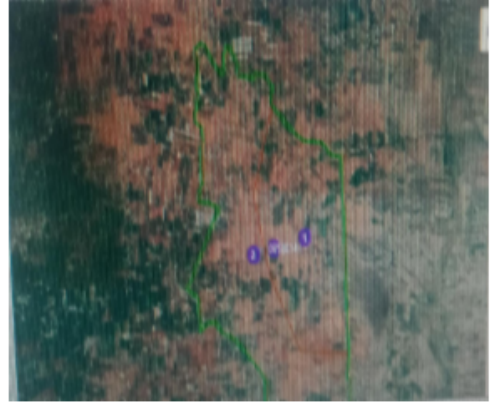

Google Map View