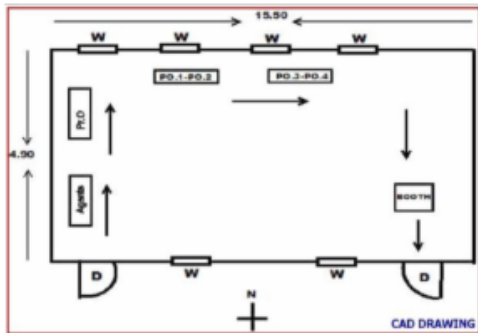

### 4. வாக்காளர்களின் எண்ணிக்கை

தொடங்கும் வரிசை எண்	முடியும் வரிசை எண்.	நிகர வாக்காளர்களின் எண்ணிக்கை			
		ஆண்	பெண்	மூன்றாம் பாலினம்	மொத்தம்
1	385	176	209	0	385

கையொப்பம்

Nazri Naksha

Google Map View

Polling Station Building Front View

Polling Station Front View

Cad View

Key MAP View

Minimum Basic Facility (Please)	Water	Ramp	Plug Points	Toilet	Health Care
	✓	✓	✓	✓	X