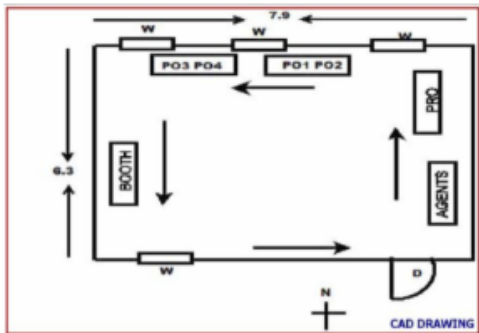

Polling Station Front View

Cad View

Key MAP View

Minimum Basic Facility (Please)	Water	Ramp	Plug Points	Toilet	Health Care
	✓	✓	✓	✓	X

சட்டமன்றத் தொகுதியின் எண் மற்றும் பெயர் : 145-முசிற்றி  
பிரிவு எண் மற்றும் பெயர் 1-ஏலூர்பட்டி (வ.கி) மற்றும் (ஊ), வார்டு-9, 10 ஏலூர்பட்டி வடக்கு