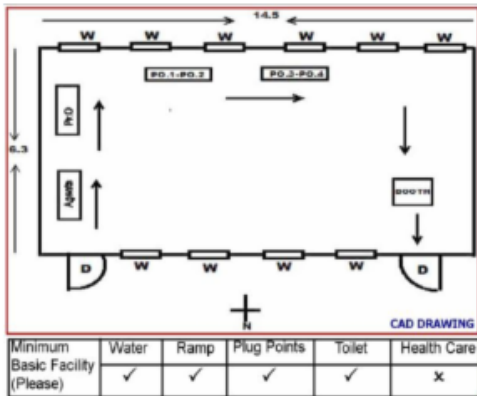

Cad View

Key MAP View