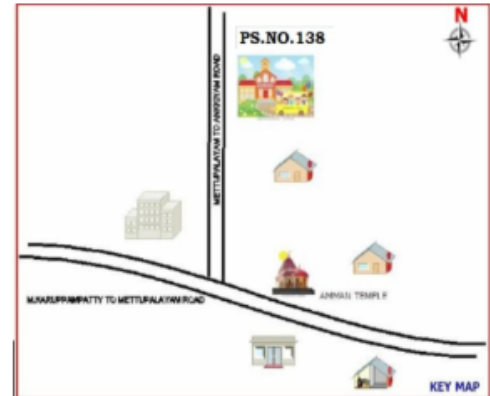

Cad View

Key MAP View