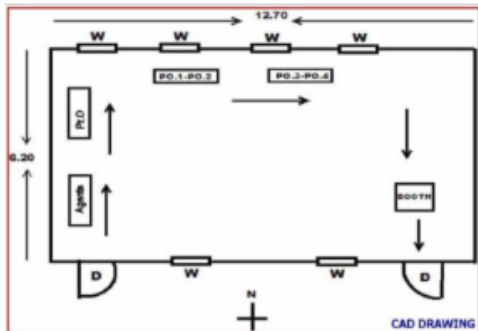

Google Map View

Polling Station Building Front View

Polling Station Front View

Cad View

Key MAP View

Minimum Basic Facility (Please)	Water	Ramp	Plug Points	Toilet	Health Care
	✓	✓	✓	✓	X

சட்டமன்றத் தொகுதியின் எண் மற்றும் பெயர் : 145-முசிற்
பிரிவு எண் மற்றும் பெயர் 1-கரிகாலி (வ.கி) மற்றும் (ஊ), வார்டு-1,2 வருகத்தெரு