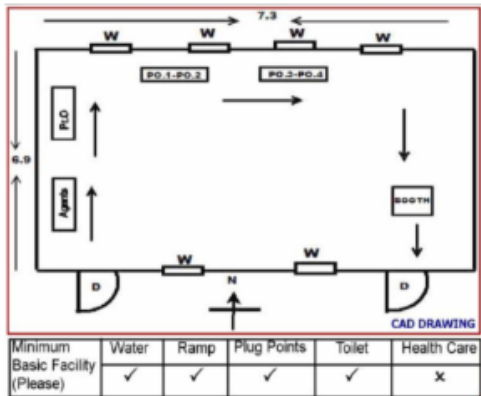

கையொப்பம்

Nazri Naksha

Google Map View

Polling Station Building Front View

Polling Station Front View

Cad View

Key MAP View

1	RKT1819283	பெயர் : அருண்ராஜ் தந்தை பெயர்: கண்ணன் வீட்டு எண் : 1/13 ஏ வயது : 25 பாலினம் : ஆண்	Photo is available	2	RKT0495481	பெயர் : கலைவணன் தந்தை பெயர்: வெங்கடேசன் வீட்டு எண் : 1-20 வயது : 33 பாலினம் : ஆண்	Photo is available	3	RKT0405340	பெயர் : தங்கதுரை தந்தை பெயர்: வெங்கடேசன் வீட்டு எண் : 1-20 வயது : 32 பாலினம் : ஆண்	Photo is available
4	RKT0632554	பெயர் : சரண்யா தந்தை பெயர்: செளந்தராஜன் வீட்டு எண் : 1-20f வயது : 31 பாலினம் : பெண்	Photo is available	5	RKT0847764	பெயர் : கிருபாகரன் தந்தை பெயர்: சீனிவாசன் வீட்டு எண் : 1-21 வயது : 30 பாலினம் : ஆண்	Photo is available	6	RKT1727254	பெயர் : பவித்ரா கணவர் பெயர்: சஞ்சீவி வீட்டு எண் : 1/25 வயது : 25 பாலினம் : பெண்	Photo is available
7	RKT1372994	பெயர் : பரமசிவம் தந்தை பெயர்: முத்துசாமி வீட்டு எண் : 1-27 வயது : 68 பாலினம் : ஆண்	Photo is available	8	RKT0405308	பெயர் : தினேஷ் தந்தை பெயர்: பரமசிவம் வீட்டு எண் : 1-27 வயது : 39 பாலினம் : ஆண்	Photo is available	9	RKT0827170	பெயர் : ரம்யா தந்தை பெயர்: தினேஷ் வீட்டு எண் : 1-27 வயது : 29 பாலினம் : பெண்	Photo is available
10	LNQ1205301	பெயர் : கோவிந்தசாமி தந்தை பெயர்: ராமசாமி வீட்டு எண் : 1-30 வயது : 79 பாலினம் : ஆண்	Photo is available	11	RKT1861590	பெயர் : கௌரி தந்தை பெயர்: லட்சுமணன் வீட்டு எண் : 1/30 வயது : 30 பாலினம் : பெண்	Photo is available	12	RKT1809581	பெயர் : புருஷோத்தமன் தந்தை பெயர்: ரெங்கராஜ் வீட்டு எண் : 1/30 வயது : 28 பாலினம் : ஆண்	Photo is available
13	RKT0067736	பெயர் : ஸ்ரீவித்யா கணவர் பெயர்: சிவக்குமார் வீட்டு எண் : 1-32 வயது : 37 பாலினம் : பெண்	Photo is available	14	RKT0827055	பெயர் : அஜீத் தந்தை பெயர்: ஜெயபால் வீட்டு எண் : 1-36 வயது : 28 பாலினம் : ஆண்	Photo is available	15	RKT0903807	பெயர் : திவ்யதர்ஷினி தந்தை பெயர்: சுப்ரமணியன் வீட்டு எண் : 1-39 வயது : 25 பாலினம் : பெண்	Photo is available
16	RKT1816867	பெயர் : ஹரிஹரன் கி தந்தை பெயர்: கிருஷ்ணமூர்த்தி வீட்டு எண் : 1/39 வயது : 23 பாலினம் : ஆண்	Photo is available	17	RKT0495432	பெயர் : தனபால் தந்தை பெயர்: கிருஷ்ணசாமி வீட்டு எண் : 1-41 வயது : 51 பாலினம் : ஆண்	Photo is available	18	RKT0827220	பெயர் : சதீஷ்குமார் தந்தை பெயர்: தனபால் வீட்டு எண் : 1-41 வயது : 27 பாலினம் : ஆண்	Photo is available
19	RKT1819465	பெயர் : சச்சிதானந்தன் தந்தை பெயர்: தனபால் வீட்டு எண் : 1/41 வயது : 24 பாலினம் : ஆண்	Photo is available	20	RKT0668210	பெயர் : தேவா தந்தை பெயர்: முத்துகுமார் வீட்டு எண் : 1-50 வயது : 30 பாலினம் : ஆண்	Photo is available	21	RKT1727288	பெயர் : அபிநயா தந்தை பெயர்: முத்துகுமார் வீட்டு எண் : 1/50 வயது : 26 பாலினம் : பெண்	Photo is available
22	RKT1819390	பெயர் : முரளி தந்தை பெயர்: முத்துகுமார் வீட்டு எண் : 1/50 வயது : 24 பாலினம் : ஆண்	Photo is available	23	RKT0405290	பெயர் : சக்திவேல் தந்தை பெயர்: பாலசுப்பிரமணியம் வீட்டு எண் : 1-59 வயது : 34 பாலினம் : ஆண்	Photo is available	24	RKT0668251	பெயர் : மகாலட்சுமி தந்தை பெயர்: சந்தானம் வீட்டு எண் : 1-73c வயது : 29 பாலினம் : பெண்	Photo is available
25	RKT0887398	பெயர் : குபெந்திரன் தந்தை பெயர்: புகலெந்தி வீட்டு எண் : 1-78 வயது : 26 பாலினம் : ஆண்	Photo is available	26	RKT0405605	பெயர் : சத்யசீவன் தந்தை பெயர்: மணிவண்ணன் வீட்டு எண் : 1-96 வயது : 33 பாலினம் : ஆண்	Photo is available	27	RKT0495689	பெயர் : கிருஷ்ணசாமி தந்தை பெயர்: நாராயணசாமி வீட்டு எண் : 1-128 வயது : 64 பாலினம் : ஆண்	Photo is available
28	RKT2081875	பெயர் : ரேணுகா யோ கணவர் பெயர்: யோகேஸ்வரன் வீட்டு எண் : 1-159, கிழக்கு தெரு வயது : 47 பாலினம் : பெண்	Photo is available	29	RKT0405472	பெயர் : வாசுகி கணவர் பெயர்: சுரேஷ் வீட்டு எண் : 1-175 வயது : 44 பாலினம் : பெண்	Photo is available	30	RKT1819259	பெயர் : ராஜா தந்தை பெயர்: ரங்கநாதன் வீட்டு எண் : 1/194 ஏ வயது : 25 பாலினம் : ஆண்	Photo is available