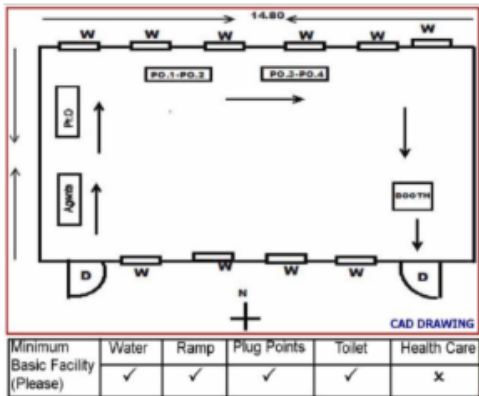

Cad View

Key MAP View