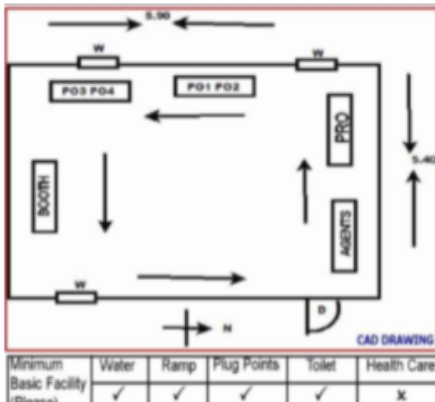

வாக்காளர் பதிவு அலுவலரின்
கையொப்பம்

Nazri Naksha

Google Map View

Polling Station Building Front View

Polling Station Front View

Cad View

Key MAP View

| | | | | | | | | | | | |
|----|------------|-----------------------------------------------------------------------------------------------------|--------------------|----|------------|---------------------------------------------------------------------------------------------------|--------------------|----|------------|---------------------------------------------------------------------------------------------------|--------------------|
| 1 | RKT0871152 | பெயர் : சுஜீத் தந்தை பெயர் : ராஜேந்திரன் நிர்மலா வீட்டு எண் : 1-55 வயது : 28 பாலினம் : ஆண் | Photo is available | 2 | RKT0072728 | பெயர் : கணேசன் தந்தை பெயர் : பழனியாண்டி செட்டி வீட்டு எண் : 2 வயது : 82 பாலினம் : ஆண் | Photo is available | 3 | RKT1395086 | பெயர் : ஜானகி கணவர் பெயர் : கணேசன் வீட்டு எண் : 2 வயது : 71 பாலினம் : பெண் | Photo is available |
| 4 | RKT0498907 | பெயர் : ஜனனி தந்தை பெயர் : இராமசாமி வீட்டு எண் : 2 வயது : 31 பாலினம் : பெண் | Photo is available | 5 | RKT1397090 | பெயர் : கிருஷ்ணன் தந்தை பெயர் : கோவிந்தராசு வீட்டு எண் : 3 வயது : 63 பாலினம் : ஆண் | Photo is available | 6 | RKT1397108 | பெயர் : கீதா கணவர் பெயர் : கிருஷ்ணன் வீட்டு எண் : 3 வயது : 56 பாலினம் : பெண் | Photo is available |
| 7 | RKT1397116 | பெயர் : தங்கராசு தந்தை பெயர் : கோவிந்தராசு வீட்டு எண் : 3 வயது : 51 பாலினம் : ஆண் | Photo is available | 8 | RKT0132456 | பெயர் : ஞானசேகரன் தந்தை பெயர் : கிருஷ்ணசாமி வீட்டு எண் : 3A வயது : 70 பாலினம் : ஆண் | Photo is available | 9 | RKT0132464 | பெயர் : பொற்கொடி கணவர் பெயர் : ஞானசேகரன் வீட்டு எண் : 3A வயது : 63 பாலினம் : பெண் | Photo is available |
| 10 | RKT0590075 | பெயர் : முருகன் தந்தை பெயர் : குப்புசாமி வீட்டு எண் : 4 வயது : 54 பாலினம் : ஆண் | Photo is available | 11 | RKT0590091 | பெயர் : மணிமேகலை தந்தை பெயர் : அண்ணமலை வீட்டு எண் : 4 வயது : 31 பாலினம் : பெண் | Photo is available | 12 | RKT0789115 | பெயர் : சுசுமார் தந்தை பெயர் : வெங்கடேசன் வீட்டு எண் : 4-10 வயது : 28 பாலினம் : ஆண் | Photo is available |
| 13 | LNQ8406811 | பெயர் : வெங்கடேஷ் தந்தை பெயர் : முத்துகிருஷ்ணன் வீட்டு எண் : 5 வயது : 54 பாலினம் : ஆண் | Photo is available | 14 | LNQ1332287 | பெயர் : கன்னிகாபரமேஸ்வரி கணவர் பெயர் : வெங்கடேஷ் வீட்டு எண் : 5 வயது : 51 பாலினம் : பெண் | Photo is available | 15 | RKT0670257 | பெயர் : பாக்கியலட்சுமி கணவர் பெயர் : புவனேஸ்வரன் வீட்டு எண் : 5 வயது : 45 பாலினம் : பெண் | Photo is available |
| 16 | LNQ1332329 | பெயர் : பாலசுப்பிரமணியன் தந்தை பெயர் : ராமையா வீட்டு எண் : 6 வயது : 51 பாலினம் : ஆண் | Photo is available | 17 | RKT0589986 | பெயர் : கவிதா கணவர் பெயர் : முருகேசன் வீட்டு எண் : 6-10 வயது : 38 பாலினம் : பெண் | Photo is available | 18 | RKT0132472 | பெயர் : மகேஸ்வரி கணவர் பெயர் : ஆனந்தன் கோ வீட்டு எண் : 6/12 வயது : 44 பாலினம் : பெண் | Photo is available |
| 19 | LNQ1194695 | பெயர் : முத்து தந்தை பெயர் : வெங்கடாசலம் வீட்டு எண் : 7 வயது : 49 பாலினம் : ஆண் | Photo is available | 20 | LNQ1367408 | பெயர் : அங்கு கணவர் பெயர் : முத்து வீட்டு எண் : 7 வயது : 49 பாலினம் : பெண் | Photo is available | 21 | RKT0132415 | பெயர் : செல்வி கணவர் பெயர் : சுப்ரமணியன் வீட்டு எண் : 7 வயது : 43 பாலினம் : பெண் | Photo is available |
| 22 | RKT0670356 | பெயர் : யுவராஜ் தந்தை பெயர் : ராஜசேகர் வீட்டு எண் : 7 வயது : 29 பாலினம் : ஆண் | Photo is available | 23 | RKT1397140 | பெயர் : பூங்கொடி கணவர் பெயர் : சேகர் வீட்டு எண் : 8 வயது : 51 பாலினம் : பெண் | Photo is available | 24 | RKT0589994 | பெயர் : சக்திவேல் தந்தை பெயர் : முருகேசன் வீட்டு எண் : 8-142 வயது : 30 பாலினம் : ஆண் | Photo is available |
| 25 | RKT1397165 | பெயர் : பார்வதி கணவர் பெயர் : மகாதேவன் வீட்டு எண் : 9 வயது : 58 பாலினம் : பெண் | Photo is available | 26 | RKT0072694 | பெயர் : ஜெயபிரகாஷ் தந்தை பெயர் : தனபால் வீட்டு எண் : 9 வயது : 43 பாலினம் : ஆண் | Photo is available | 27 | LNQ8560146 | பெயர் : ராம்குமார் தந்தை பெயர் : மகாதேவன் வீட்டு எண் : 9 வயது : 36 பாலினம் : ஆண் | Photo is available |
| 28 | RKT1397173 | பெயர் : கோமதி கணவர் பெயர் : தனபால் வீட்டு எண் : 10 வயது : 66 பாலினம் : பெண் | Photo is available | 29 | RKT0590323 | பெயர் : சத்யா கணவர் பெயர் : பிரபு வீட்டு எண் : 10 வயது : 37 பாலினம் : பெண் | Photo is available | 30 | RKT0408724 | பெயர் : துரைராசு தந்தை பெயர் : ராமராசு வீட்டு எண் : 10 வயது : 33 பாலினம் : ஆண் | Photo is available |