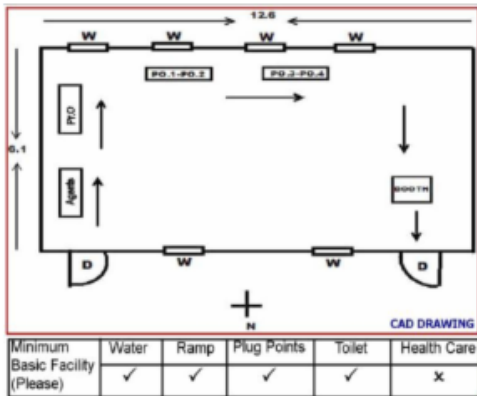

Google Map View

Polling Station Building Front View

Polling Station Front View

Cad View

Key MAP View

1 பெயர் : சரோஜா கணவர் பெயர் : சண்முகநாதன் வீட்டு எண் : 1 வயது : 64 பாலினம் : பெண் Photo is available	RKT0247106	2 பெயர் : முகமது அலி அ தந்தை பெயர் : அப்துல் மஜித் வீட்டு எண் : 1 வயது : 61 பாலினம் : ஆண் Photo is available	RKT0247304	#2 3 பெயர் : சங்கர் மருதை தந்தை பெயர் : மருதை வீட்டு எண் : 1 வயது : 48 பாலினம் : ஆண் Photo is available	RKT0410035
4 பெயர் : சண்முக சுந்தரி கணவர் பெயர் : மோகன் தாஸ் வீட்டு எண் : 1 வயது : 45 பாலினம் : பெண் Photo is available	RKT0247098	5 பெயர் : நகேந்திரன் தந்தை பெயர் : பெரியசாமி வீட்டு எண் : 1 வயது : 45 பாலினம் : ஆண் Photo is available	RKT0247130	6 பெயர் : சபரிக்குமார் தந்தை பெயர் : சண்முகநாதன் வீட்டு எண் : 1 வயது : 34 பாலினம் : ஆண் Photo is available	RKT0247114
7 பெயர் : செல்வி தந்தை பெயர் : பாலச்சந்திரன் வீட்டு எண் : 1-3 வயது : 29 பாலினம் : பெண் Photo is available	RKT0670679	8 பெயர் : சக்திவேல் தந்தை பெயர் : ஜெகநாதன் வீட்டு எண் : 1-8 வயது : 36 பாலினம் : ஆண் Photo is available	RKT0321786	9 பெயர் : ராஜேஸ்வரி கணவர் பெயர் : சங்கர் வீட்டு எண் : 1-18 வயது : 41 பாலினம் : பெண் Photo is available	RKT0864124
10 பெயர் : பிரதீப் ச தந்தை பெயர் : சங்கர் வீட்டு எண் : 1/18 வயது : 19 பாலினம் : ஆண் Photo is available	RKT2086700	11 பெயர் : பாண்டியன் தந்தை பெயர் : தங்கராசு வீட்டு எண் : 1/114 வயது : 45 பாலினம் : ஆண் Photo is available	LNQ7518988	# 12 பெயர் : வினோத் தந்தை பெயர் : முத்துசாமி சுரேஷ் வீட்டு எண் : 1/225பி வயது : 23 பாலினம் : ஆண் Photo is available	RKT2018141
13 பெயர் : நிரஞ்சினி தந்தை பெயர் : சசிகுமார் வீட்டு எண் : 1ஏ2 வயது : 22 பாலினம் : பெண் Photo is available	RKT1913433	14 பெயர் : திவ்யதர்ஷினி தந்தை பெயர் : கண்ணன் கண்ணன் வீட்டு எண் : 1ஏ15 வயது : 19 பாலினம் : பெண் Photo is available	RKT2056869	15 பெயர் : திருஞானம் தந்தை பெயர் : கணபதி வீட்டு எண் : 1 இ வயது : 63 பாலினம் : ஆண் Photo is available	ATS2557528
16 பெயர் : விஜயலட்சுமி கணவர் பெயர் : சீனிவாசன் வீட்டு எண் : 2 வயது : 61 பாலினம் : பெண் Photo is available	RKT1400977	17 பெயர் : முரளிக்கண்ணன் தந்தை பெயர் : வீராசாமி வீட்டு எண் : 2 வயது : 58 பாலினம் : ஆண் Photo is available	LNQ1197771	18 பெயர் : மலர்கொடி கணவர் பெயர் : ரெங்கநாதன் வீட்டு எண் : 2 வயது : 49 பாலினம் : பெண் Photo is available	LNQ7518244
19 பெயர் : குணசேகரன் தந்தை பெயர் : சீனிவாசன் வீட்டு எண் : 2 வயது : 46 பாலினம் : ஆண் Photo is available	LNQ1197722	20 பெயர் : விஜயராஜ் தந்தை பெயர் : சீனிவாசன் வீட்டு எண் : 2 வயது : 45 பாலினம் : ஆண் Photo is available	LNQ1197730	21 பெயர் : நாரஜஹான் தாயின் பெயர் : மூசா பீபி வீட்டு எண் : 2 வயது : 33 பாலினம் : பெண் Photo is available	RKT0408435
22 பெயர் : இந்திராணி கணவர் பெயர் : தாமரைக்கண்ணன் வீட்டு எண் : 2-3 வயது : 51 பாலினம் : பெண் Photo is available	RKT0073288	23 பெயர் : தங்காயி கணவர் பெயர் : ராஜு வீட்டு எண் : 2ஏ/1 வயது : 70 பாலினம் : பெண் Photo is available	RKT1839356	24 பெயர் : தங்கம்மாள் கணவர் பெயர் : கந்தசாமி வீட்டு எண் : 3 வயது : 74 பாலினம் : பெண் Photo is available	RKT1931161
25 பெயர் : நவீன் தந்தை பெயர் : ராஜா வீட்டு எண் : 3 வயது : 25 பாலினம் : ஆண் Photo is available	RKT1729391	26 பெயர் : மோனீசா பா தந்தை பெயர் : பாலசுப்ரமணியன் வீட்டு எண் : 3 வயது : 21 பாலினம் : பெண் Photo is available	RKT1952423	27 பெயர் : மதி கணவர் பெயர் : ரவி வீட்டு எண் : 3-1 வயது : 60 பாலினம் : பெண் Photo is available	RKT0670802
28 பெயர் : ரவி தந்தை பெயர் : கோவிந்தராஜ் வீட்டு எண் : 3-1 வயது : 59 பாலினம் : ஆண் Photo is available	RKT0670810	29 பெயர் : தலைமலை தந்தை பெயர் : ரவி வீட்டு எண் : 3-1 வயது : 38 பாலினம் : ஆண் Photo is available	RKT0670794	30 பெயர் : ஜெயசாந்தன் தந்தை பெயர் : ரவி வீட்டு எண் : 3-1 வயது : 35 பாலினம் : ஆண் Photo is available	RKT0670760