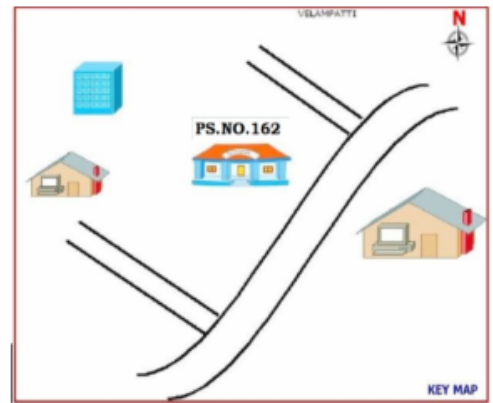

Key MAP View