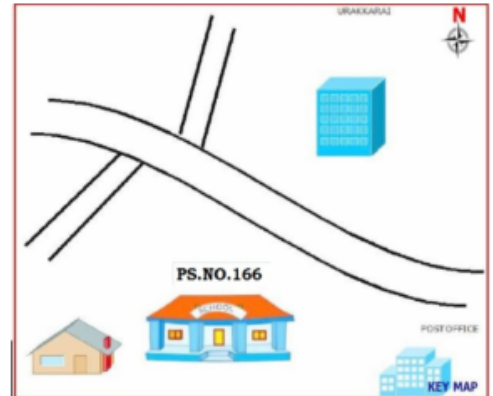

Cad View

Key MAP View