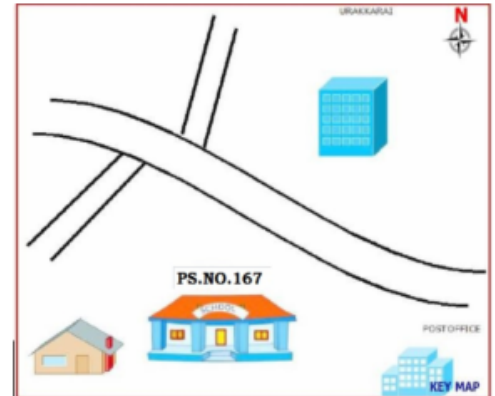

Cad View

Key MAP View