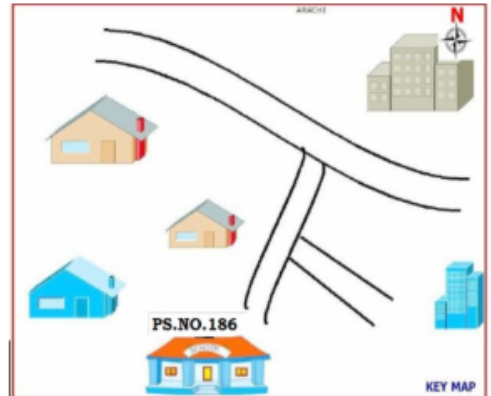

Key MAP View