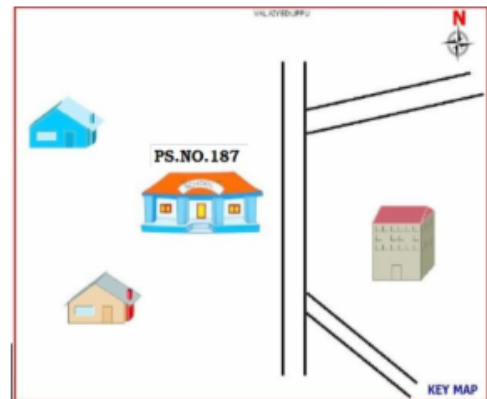

கையொப்பம்

Nazri Naksha

Google Map View

Polling Station Building Front View

Polling Station Front View

Cad View

Key MAP View

| | | | | | |
|---|----------------------------------|--|----------------------------------|---|----------------------------------|
| 1 பெயர் : பாக்கியம் கணவர் பெயர் : மாணிக்கம் வீட்டு எண் : 1 வயது : 61 பாலினம் : பெண் | RKT0254839 Photo is available | 2 பெயர் : சந்திரசேகர் தந்தை பெயர் : ஜெகநாதன் வீட்டு எண் : 1 வயது : 52 பாலினம் : ஆண் | LNQ8582116 Photo is available | 3 பெயர் : ராஜா தந்தை பெயர் : கிருஷ்ணன் வீட்டு எண் : 1 வயது : 52 பாலினம் : ஆண் | RKT0254664 Photo is available |
| 4 பெயர் : புவனேஸ்வரி கணவர் பெயர் : ராஜேந்திரன் வீட்டு எண் : 1 வயது : 47 பாலினம் : பெண் | RKT0083832 Photo is available | 5 பெயர் : ரேணுகா கணவர் பெயர் : தங்கராஜ் வீட்டு எண் : 1 வயது : 47 பாலினம் : பெண் | LNQ1335702 Photo is available | 6 பெயர் : சக்திவேல் தந்தை பெயர் : ஜெகநாதன் வீட்டு எண் : 1 வயது : 45 பாலினம் : ஆண் | LNQ8582090 Photo is available |
| 7 பெயர் : சரஸ்வதி கணவர் பெயர் : தனசேகரன் வீட்டு எண் : 1 வயது : 44 பாலினம் : பெண் | RKT0254615 Photo is available | 8 பெயர் : சாந்தா தாயின் பெயர் : சாமிநாதன் வீட்டு எண் : 1 வயது : 43 பாலினம் : பெண் | RKT0254821 Photo is available | 9 பெயர் : மல்லிகா கணவர் பெயர் : சந்திரசேகர் வீட்டு எண் : 1 வயது : 42 பாலினம் : பெண் | LNQ8582108 Photo is available |
| 10 பெயர் : வனிதா கணவர் பெயர் : சந்திரசேகர் வீட்டு எண் : 1 வயது : 42 பாலினம் : பெண் | LNQ1354778 Photo is available | 11 பெயர் : அம்சவள்ளி கணவர் பெயர் : சரவணன் வீட்டு எண் : 1 வயது : 39 பாலினம் : பெண் | RKT0254847 Photo is available | 12 பெயர் : சாந்தி கணவர் பெயர் : ரவிக்குமார் வீட்டு எண் : 1 வயது : 39 பாலினம் : பெண் | RKT0254805 Photo is available |
| 13 பெயர் : செல்வராசு தந்தை பெயர் : சுந்தரம் வீட்டு எண் : 1 வயது : 38 பாலினம் : ஆண் | LNQ8582074 Photo is available | 14 பெயர் : கார்த்திக் தந்தை பெயர் : கணேசன் வீட்டு எண் : 1 வயது : 34 பாலினம் : ஆண் | RKT0254797 Photo is available | 15 பெயர் : சசிக்குமார் தந்தை பெயர் : வெங்கடாசலம் வீட்டு எண் : 1-1 வயது : 44 பாலினம் : ஆண் | RKT0422808 Photo is available |
| 16 பெயர் : ஜோதி கணவர் பெயர் : சசிக்குமார் வீட்டு எண் : 1-1 வயது : 36 பாலினம் : பெண் | RKT0422899 Photo is available | 17 பெயர் : சுமதி கணவர் பெயர் : செல்வக்குமார் வீட்டு எண் : 1-1-354 வயது : 47 பாலினம் : பெண் | RKT0083790 Photo is available | 18 பெயர் : மோகன்ராஜ் தந்தை பெயர் : நாகராஜ் வீட்டு எண் : 1-1F வயது : 31 பாலினம் : ஆண் | RKT0865741 Photo is available |
| 19 பெயர் : பிரியா கணவர் பெயர் : பிரபு வீட்டு எண் : 1-2B வயது : 33 பாலினம் : பெண் | RKT0675686 Photo is available | 20 பெயர் : பழனியம்மாள் தந்தை பெயர் : சுப்ரமணி வீட்டு எண் : 1-3 வயது : 58 பாலினம் : பெண் | RKT0423103 Photo is available | 21 பெயர் : மாலினி தந்தை பெயர் : பொன்னுசாமி வீட்டு எண் : 1/5 வயது : 23 பாலினம் : பெண் | RKT1814219 Photo is available |
| 22 பெயர் : சரண்யா தந்தை பெயர் : கோபி வீட்டு எண் : 1-7 வயது : 30 பாலினம் : பெண் | RKT0601062 Photo is available | 23 பெயர் : நதியா தந்தை பெயர் : செல்லதுரை வீட்டு எண் : 1/9ஏ வயது : 32 பாலினம் : பெண் | RKT0671081 Photo is available | 24 பெயர் : மணிகண்டன் தந்தை பெயர் : முருகன் வீட்டு எண் : 1-10 வயது : 32 பாலினம் : ஆண் | RKT0601088 Photo is available |
| 25 பெயர் : மாசி இதரர் பெயர் : மேகலா கோபாலகிருஷ்ணன் வீட்டு எண் : 1/12 வயது : 41 பாலினம் : ஆண் | RKT1967330 Photo is available | 26 பெயர் : மேகலா கணவர் பெயர் : மாசி வீட்டு எண் : 1-12 வயது : 39 பாலினம் : பெண் | RKT0083469 Photo is available | 27 பெயர் : பிரேமா தந்தை பெயர் : பரமசிவம் வீட்டு எண் : 1-12 வயது : 35 பாலினம் : பெண் | RKT0422873 Photo is available |
| 28 பெயர் : பாலசுப்ரமணியன் தந்தை பெயர் : பழனியாண்டி வீட்டு எண் : 1-12B வயது : 65 பாலினம் : ஆண் | RKT0423194 Photo is available | 29 பெயர் : குமரவேல் தந்தை பெயர் : பழனியாண்டி வீட்டு எண் : 1-14 வயது : 44 பாலினம் : ஆண் | RKT0083808 Photo is available | 30 பெயர் : பானுமதி கணவர் பெயர் : குமரவேல் வீட்டு எண் : 1-14 வயது : 38 பாலினம் : பெண் | RKT0083527 Photo is available |