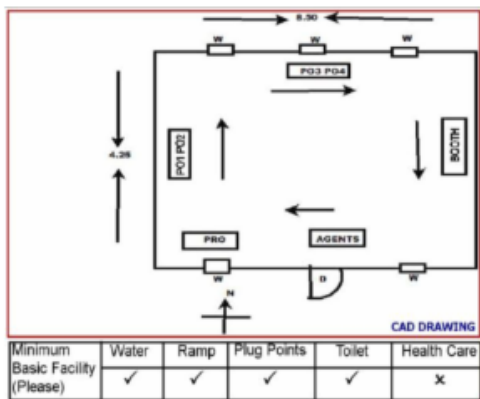

கையொப்பம்

Nazri Naksha

Google Map View

Polling Station Building Front View

Polling Station Front View

Cad View

Key MAP View

| | | | | | |
|---|----------------------------------|--|----------------------------------|---|----------------------------------|
| 1 பெயர் : பாக்கியம் கணவர் பெயர் : மாணிக்கம் வீட்டு எண் : 1 வயது : 61 பாலினம் : பெண் | RKT0254839 Photo is available | 2 பெயர் : சந்திரசேகர் தந்தை பெயர் : ஜெகநாதன் வீட்டு எண் : 1 வயது : 52 பாலினம் : ஆண் | LNQ8582116 Photo is available | 3 பெயர் : ராஜா தந்தை பெயர் : கிருஷ்ணன் வீட்டு எண் : 1 வயது : 52 பாலினம் : ஆண் | RKT0254664 Photo is available |
| 4 பெயர் : புவனேஸ்வரி கணவர் பெயர் : ராஜேந்திரன் வீட்டு எண் : 1 வயது : 47 பாலினம் : பெண் | RKT0083832 Photo is available | 5 பெயர் : ரேணுகா கணவர் பெயர் : தங்கராஜ் வீட்டு எண் : 1 வயது : 47 பாலினம் : பெண் | LNQ1335702 Photo is available | 6 பெயர் : சக்திவேல் தந்தை பெயர் : ஜெகநாதன் வீட்டு எண் : 1 வயது : 45 பாலினம் : ஆண் | LNQ8582090 Photo is available |
| 7 பெயர் : சரஸ்வதி கணவர் பெயர் : தனசேகரன் வீட்டு எண் : 1 வயது : 44 பாலினம் : பெண் | RKT0254615 Photo is available | 8 பெயர் : சாந்தா தாயின் பெயர் : சாமிநாதன் வீட்டு எண் : 1 வயது : 43 பாலினம் : பெண் | RKT0254821 Photo is available | 9 பெயர் : மல்லிகா கணவர் பெயர் : சந்திரசேகர் வீட்டு எண் : 1 வயது : 42 பாலினம் : பெண் | LNQ8582108 Photo is available |
| 10 பெயர் : வனிதா கணவர் பெயர் : சந்திரசேகர் வீட்டு எண் : 1 வயது : 42 பாலினம் : பெண் | LNQ1354778 Photo is available | 11 பெயர் : அம்சவள்ளி கணவர் பெயர் : சரவணன் வீட்டு எண் : 1 வயது : 39 பாலினம் : பெண் | RKT0254847 Photo is available | 12 பெயர் : சாந்தி கணவர் பெயர் : ரவிக்குமார் வீட்டு எண் : 1 வயது : 39 பாலினம் : பெண் | RKT0254805 Photo is available |
| 13 பெயர் : செல்வராசு தந்தை பெயர் : சுந்தரம் வீட்டு எண் : 1 வயது : 38 பாலினம் : ஆண் | LNQ8582074 Photo is available | 14 பெயர் : கார்த்திக் தந்தை பெயர் : கணேசன் வீட்டு எண் : 1 வயது : 34 பாலினம் : ஆண் | RKT0254797 Photo is available | 15 பெயர் : சசிக்குமார் தந்தை பெயர் : வெங்கடாசலம் வீட்டு எண் : 1-1 வயது : 44 பாலினம் : ஆண் | RKT0422808 Photo is available |
| 16 பெயர் : ஜோதி கணவர் பெயர் : சசிக்குமார் வீட்டு எண் : 1-1 வயது : 36 பாலினம் : பெண் | RKT0422899 Photo is available | 17 பெயர் : சுமதி கணவர் பெயர் : செல்வக்குமார் வீட்டு எண் : 1-1-354 வயது : 47 பாலினம் : பெண் | RKT0083790 Photo is available | 18 பெயர் : மோகன்ராஜ் தந்தை பெயர் : நாகராஜ் வீட்டு எண் : 1-1F வயது : 31 பாலினம் : ஆண் | RKT0865741 Photo is available |
| 19 பெயர் : பிரியா கணவர் பெயர் : பிரபு வீட்டு எண் : 1-2B வயது : 33 பாலினம் : பெண் | RKT0675686 Photo is available | 20 பெயர் : பழனியம்மாள் தந்தை பெயர் : சுப்ரமணி வீட்டு எண் : 1-3 வயது : 58 பாலினம் : பெண் | RKT0423103 Photo is available | 21 பெயர் : மாலினி தந்தை பெயர் : பொன்னுசாமி வீட்டு எண் : 1/5 வயது : 23 பாலினம் : பெண் | RKT1814219 Photo is available |
| 22 பெயர் : சரண்யா தந்தை பெயர் : கோபி வீட்டு எண் : 1-7 வயது : 30 பாலினம் : பெண் | RKT0601062 Photo is available | 23 பெயர் : நதியா தந்தை பெயர் : செல்லதுரை வீட்டு எண் : 1/9ஏ வயது : 32 பாலினம் : பெண் | RKT0671081 Photo is available | 24 பெயர் : மணிகண்டன் தந்தை பெயர் : முருகன் வீட்டு எண் : 1-10 வயது : 32 பாலினம் : ஆண் | RKT0601088 Photo is available |
| 25 பெயர் : மாசி இதரர் பெயர் : மேகலா கோபாலகிருஷ்ணன் வீட்டு எண் : 1/12 வயது : 41 பாலினம் : ஆண் | RKT1967330 Photo is available | 26 பெயர் : மேகலா கணவர் பெயர் : மாசி வீட்டு எண் : 1-12 வயது : 39 பாலினம் : பெண் | RKT0083469 Photo is available | 27 பெயர் : பிரேமா தந்தை பெயர் : பரமசிவம் வீட்டு எண் : 1-12 வயது : 35 பாலினம் : பெண் | RKT0422873 Photo is available |
| 28 பெயர் : பாலசுப்ரமணியன் தந்தை பெயர் : பழனியாண்டி வீட்டு எண் : 1-12B வயது : 65 பாலினம் : ஆண் | RKT0423194 Photo is available | 29 பெயர் : குமரவேல் தந்தை பெயர் : பழனியாண்டி வீட்டு எண் : 1-14 வயது : 44 பாலினம் : ஆண் | RKT0083808 Photo is available | 30 பெயர் : பானுமதி கணவர் பெயர் : குமரவேல் வீட்டு எண் : 1-14 வயது : 38 பாலினம் : பெண் | RKT0083527 Photo is available |