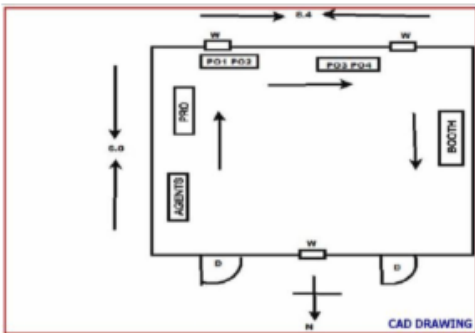

Polling Station Front View

Cad View

Key MAP View

Minimum Basic Facility (Please)	Water	Ramp	Plug Points	Toilet	Health Care
	✓	✓	✓	✓	x

சட்டமன்றத் தொகுதியின் எண் மற்றும் பெயர் : 145-முசிறி பிரிவு எண் மற்றும் பெயர் 1-சூரம்பட்டி (வ.கி) மற்றும் (ஊ), வார்டு-6 செல்லிபாளையம்