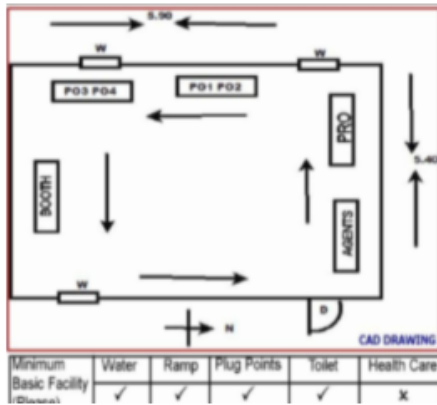

கையொப்பம்

Nazri Naksha

Google Map View

Polling Station Building Front View

Polling Station Front View

Cad View

Key MAP View

| | | | | | |
|---|------------|---|------------|--|------------|
| 1 பெயர் : சுந்தரம்பாள கணவர் பெயர் : மாரிமுத்து வீட்டு எண் : 1 வயது : 74 பாலினம் : பெண் Photo is available | LNQ1339092 | 2 பெயர் : பிச்சையம்மாள் கணவர் பெயர் : மணியேல் வீட்டு எண் : 1 வயது : 71 பாலினம் : பெண் Photo is available | RKT0866822 | 3 பெயர் : பெரியசாமி தந்தை பெயர் : கருப்பண்ணன் வீட்டு எண் : 1 வயது : 56 பாலினம் : ஆண் Photo is available | LNQ1392034 |
| 4 பெயர் : மல்லிகா கணவர் பெயர் : குணசேகரன் வீட்டு எண் : 1 வயது : 54 பாலினம் : பெண் Photo is available | LNQ1372937 | 5 பெயர் : சம்பு தந்தை பெயர் : மாரிமுத்து வீட்டு எண் : 1 வயது : 47 பாலினம் : ஆண் Photo is available | RKT0156190 | 6 பெயர் : தர்மராசு தந்தை பெயர் : பெரியசாமி வீட்டு எண் : 1 வயது : 46 பாலினம் : ஆண் Photo is available | RKT0605824 |
| 7 பெயர் : சரண்யா கணவர் பெயர் : குணசேகரன் வீட்டு எண் : 1 வயது : 32 பாலினம் : பெண் Photo is available | RKT0866814 | 8 பெயர் : அழகம்மாள் கணவர் பெயர் : கஸ்தூரி வீட்டு எண் : 1-16 வயது : 77 பாலினம் : பெண் Photo is available | RKT1588755 | 9 பெயர் : பெரியசாமி தந்தை பெயர் : கருப்பண்ணன் வீட்டு எண் : 1B வயது : 56 பாலினம் : ஆண் Photo is available | LNQ7646359 |
| 10 பெயர் : கோவிந்தம்மாள் கணவர் பெயர் : முருகேசன் வீட்டு எண் : 1B வயது : 49 பாலினம் : பெண் Photo is available | LNQ7646300 | 11 பெயர் : முத்துசாமி தந்தை பெயர் : காத்தான் வீட்டு எண் : 1D வயது : 73 பாலினம் : ஆண் Photo is available | RKT1588789 | 12 பெயர் : செல்வம்மாள் கணவர் பெயர் : முத்துசாமி வீட்டு எண் : 1D வயது : 64 பாலினம் : பெண் Photo is available | RKT1588797 |
| 13 பெயர் : பொன்னுசாமி தந்தை பெயர் : பெருமாள் வீட்டு எண் : 2 வயது : 59 பாலினம் : ஆண் Photo is available | RKT1588805 | 14 பெயர் : சின்னப்பொன்னு கணவர் பெயர் : பொன்னுசாமி வீட்டு எண் : 2 வயது : 53 பாலினம் : பெண் Photo is available | RKT1588813 | 15 பெயர் : பாண்டியன் தந்தை பெயர் : ராஜேந்திரன் வீட்டு எண் : 2 வயது : 32 பாலினம் : ஆண் Photo is available | RKT0605931 |
| 16 பெயர் : பிரபாகரன் தந்தை பெயர் : தங்கராசு வீட்டு எண் : 2-34 வயது : 36 பாலினம் : ஆண் Photo is available | RKT0088401 | 17 பெயர் : திருப்பதி தந்தை பெயர் : ராமசாமி வீட்டு எண் : 2/36 வயது : 48 பாலினம் : ஆண் Photo is available | RKT0179549 | 18 பெயர் : ஜெயந்தி கணவர் பெயர் : திருப்பதி வீட்டு எண் : 2/36 வயது : 43 பாலினம் : பெண் Photo is available | RKT0179267 |
| 19 பெயர் : செல்வராசு தந்தை பெயர் : ராமசாமி வீட்டு எண் : 2B வயது : 57 பாலினம் : ஆண் Photo is available | LNQ8191603 | 20 பெயர் : முருகேசன் தந்தை பெயர் : ராமசாமி வீட்டு எண் : 2B வயது : 50 பாலினம் : ஆண் Photo is available | RKT1588839 | 21 பெயர் : மல்லிகா கணவர் பெயர் : முருகேசன் வீட்டு எண் : 2B வயது : 44 பாலினம் : பெண் Photo is available | LNQ1372986 |
| 22 பெயர் : லோகம்மாள் கணவர் பெயர் : ராமசாமி வீட்டு எண் : 2C வயது : 70 பாலினம் : பெண் Photo is available | RKT1588854 | 23 பெயர் : சிவநேசன் தந்தை பெயர் : ராமசாமி வீட்டு எண் : 2C வயது : 55 பாலினம் : ஆண் Photo is available | RKT1588862 | 24 பெயர் : ராமச்சந்திரன் தந்தை பெயர் : ராமசாமி வீட்டு எண் : 2C வயது : 49 பாலினம் : ஆண் Photo is available | RKT1588888 |
| 25 பெயர் : சரஸ்வதி கணவர் பெயர் : சிவனேசன் வீட்டு எண் : 2C வயது : 45 பாலினம் : பெண் Photo is available | LNQ7644776 | 26 பெயர் : பெருமாயி கணவர் பெயர் : கருப்பண்ணன் வீட்டு எண் : 2C1 வயது : 70 பாலினம் : பெண் Photo is available | RKT1588847 | 27 பெயர் : சண்முகம் தந்தை பெயர் : கருப்பண்ணன் வீட்டு எண் : 2C1 வயது : 52 பாலினம் : ஆண் Photo is available | RKT1588870 |
| 28 பெயர் : பெரியண்ணன் தந்தை பெயர் : வீரமலை வீட்டு எண் : 3 வயது : 83 பாலினம் : ஆண் Photo is available | RKT1588896 | 29 பெயர் : கோவிந்தம்மாள் கணவர் பெயர் : பெரியண்ணன் வீட்டு எண் : 3 வயது : 79 பாலினம் : பெண் Photo is available | RKT1588904 | 30 பெயர் : ராஜசேகரன் தந்தை பெயர் : பொன்னுசாமி வீட்டு எண் : 3-85 வயது : 31 பாலினம் : ஆண் Photo is available | RKT0678102 |