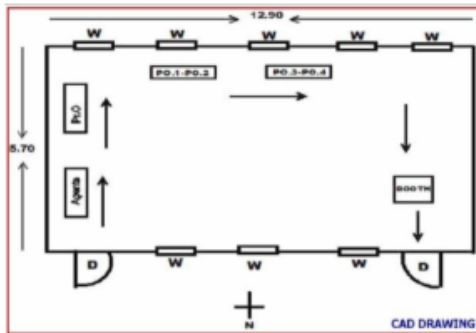

Google Map View

Polling Station Building Front View

Polling Station Front View

Cad View

Key MAP View

Minimum Basic Facility (Please)	Water	Ramp	Plug Points	Toilet	Health Care
	✓	✓	✓	✓	X

1 பெயர் : இராசேசுவரி கணவர் பெயர் : கந்தசாமி வீட்டு எண் : 1 வயது : 54 பாலினம் : பெண் Photo is available	RKT1611995	2 பெயர் : லலிதா கணவர் பெயர் : தங்கவேல் வீட்டு எண் : 1-1 வயது : 51 பாலினம் : பெண் Photo is available	RKT0089755	3 பெயர் : செந்தில்குமார் தந்தை பெயர் : கந்தசாமி வீட்டு எண் : 1-1 வயது : 34 பாலினம் : ஆண் Photo is available	RKT0678680
4 பெயர் : செ.தமிழரசி கணவர் பெயர் : செந்தில்குமார் வீட்டு எண் : 1/1 வயது : 29 பாலினம் : பெண் Photo is available	RKT0947226	5 பெயர் : முருகன் தந்தை பெயர் : பூஞ்செலி வீட்டு எண் : 1-1A வயது : 42 பாலினம் : ஆண் Photo is available	RKT0752394	6 பெயர் : செ விஜயகுமார் தந்தை பெயர் : செல்லையா வீட்டு எண் : 1/1 வடக்கு கோட்டம் வயது : 47 பாலினம் : ஆண் Photo is available	RKT1612225
7 பெயர் : நிஷாந்தி தந்தை பெயர் : விஜயா குமார் வீட்டு எண் : 1/2 வயது : 23 பாலினம் : பெண் Photo is available	RKT1893320	8 பெயர் : தனசெல்வம் தந்தை பெயர் : சாமிநாதன் வீட்டு எண் : 1-03 வயது : 33 பாலினம் : ஆண் Photo is available	RKT0607507	9 பெயர் : கீதா தந்தை பெயர் : அருணாசலம் வீட்டு எண் : 1/6 வடக்கு கொட்டம் வயது : 37 பாலினம் : பெண் Photo is available	RKT0148148
10 பெயர் : உமாதேவி கணவர் பெயர் : செந்தில்குமார் வீட்டு எண் : 1-8 வயது : 36 பாலினம் : பெண் Photo is available	RKT0607515	11 பெயர் : சுமதி தந்தை பெயர் : சுப்பிரமணியன் வீட்டு எண் : 1-8 வயது : 32 பாலினம் : பெண் Photo is available	RKT0607523	12 பெயர் : சக்திவேல் தந்தை பெயர் : ஆறுமுகம் வீட்டு எண் : 1-13 வயது : 45 பாலினம் : ஆண் Photo is available	RKT0288258
13 பெயர் : விஜயா கணவர் பெயர் : சக்திவேல் வீட்டு எண் : 1/13 வயது : 39 பாலினம் : பெண் Photo is available	RKT1810647	14 பெயர் : கதிர்வேல் தந்தை பெயர் : செல்லன் வீட்டு எண் : 1-14 வயது : 38 பாலினம் : ஆண் Photo is available	RKT0179853	15 பெயர் : குமார் தந்தை பெயர் : தர்மலிங்கம் வீட்டு எண் : 1/17ஏ வயது : 23 பாலினம் : ஆண் Photo is available	RKT1925650
16 பெயர் : பூபதி தந்தை பெயர் : சின்னசாமி வீட்டு எண் : 1/18 வயது : 36 பாலினம் : ஆண் Photo is available	RKT1797315	17 பெயர் : சந்திரசேகர் தந்தை பெயர் : சக்திவேல் வீட்டு எண் : 1/20 வயது : 22 பாலினம் : ஆண் Photo is available	RKT1904721	18 பெயர் : கிருபாகரன் ச தந்தை பெயர் : சக்திவேல் வீட்டு எண் : 1/20 வயது : 20 பாலினம் : ஆண் Photo is available	RKT2012854
19 பெயர் : சுப்பிரமணியன் தந்தை பெயர் : கங்காதரன் வீட்டு எண் : 1/20ஏ வயது : 23 பாலினம் : ஆண் Photo is available	RKT1872878	20 பெயர் : மதுபாலா கணவர் பெயர் : சக்திவேல் வீட்டு எண் : 1/21 வயது : 32 பாலினம் : பெண் Photo is available	RKT1930700	21 பெயர் : வெற்றிவேல் தந்தை பெயர் : பெரியசாமி வீட்டு எண் : 1-22 வயது : 35 பாலினம் : ஆண் Photo is available	RKT0341222
22 பெயர் : வெ.சங்கிதா கணவர் பெயர் : வெற்றிவேல் வீட்டு எண் : 1/22 வயது : 26 பாலினம் : பெண் Photo is available	RKT0947168	23 பெயர் : கோகுல் தந்தை பெயர் : கனகராஜ் வீட்டு எண் : 1/23 வயது : 23 பாலினம் : ஆண் Photo is available	RKT1878883	24 பெயர் : முருகேசன் தந்தை பெயர் : அய்யாவு வீட்டு எண் : 1-25 வயது : 35 பாலினம் : ஆண் Photo is available	RKT0341248
25 பெயர் : ராசு தந்தை பெயர் : அய்யாவு வீட்டு எண் : 1-25 வயது : 33 பாலினம் : ஆண் Photo is available	RKT0341230	26 பெயர் : செல்வி கணவர் பெயர் : முருகேசன் வீட்டு எண் : 1/25 வயது : 30 பாலினம் : பெண் Photo is available	RKT1796499	27 பெயர் : சரவணன் தந்தை பெயர் : முருகேசன் வீட்டு எண் : 1-26 வயது : 44 பாலினம் : ஆண் Photo is available	RKT0678664
28 பெயர் : இளவரசன் தந்தை பெயர் : முருகேசன் வீட்டு எண் : 1-26 வயது : 33 பாலினம் : ஆண் Photo is available	RKT0704247	29 பெயர் : விஷ்வா இதரர் பெயர் : மலையாண்டி வீட்டு எண் : 1/26 பி வயது : 23 பாலினம் : ஆண் Photo is available	RKT1893346	30 பெயர் : கார்த்திக் தந்தை பெயர் : திருநாவுக்கரசு வீட்டு எண் : 1/27 வயது : 35 பாலினம் : ஆண் Photo is available	RKT0137471