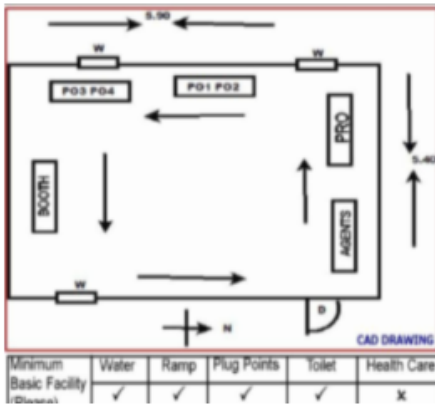

Google Map View

Polling Station Building Front View

Polling Station Front View

Cad View

Key MAP View

1	RKT0511121	பெயர் : ர பூவிழி கணவர் பெயர் : இரத்தினகிரி வீட்டு எண் : 1 வயது : 35 பாலினம் : பெண்	Photo is available	2	RKT0510941	பெயர் : சுகன்யா தந்தை பெயர் : பெருமாள் வீட்டு எண் : 1 வயது : 31 பாலினம் : பெண்	Photo is available	3	RKT0510891	பெயர் : சதீஸ்குமார் தந்தை பெயர் : கோவிந்தன் வீட்டு எண் : 1 வயது : 31 பாலினம் : ஆண்	Photo is available
4	RKT0973883	பெயர் : விஜய் தந்தை பெயர் : தர்மலிங்கம் வீட்டு எண் : 1/17 A வயது : 26 பாலினம் : ஆண்	Photo is available	5	RKT2046480	பெயர் : சக்திவேல் தந்தை பெயர் : சண்முகம் வீட்டு எண் : 1/21 வயது : 63 பாலினம் : ஆண்	Photo is available	6	RKT0090068	பெயர் : லலிதா தந்தை பெயர் : தருமன் வீட்டு எண் : 1-32-2 வயது : 36 பாலினம் : பெண்	Photo is available
7	RKT0947341	பெயர் : பி.சாமாயி கணவர் பெயர் : பிச்சைமுத்து வீட்டு எண் : 1/93 வயது : 50 பாலினம் : பெண்	Photo is available	8	RKT0090050	பெயர் : சந்தரா கணவர் பெயர் : பெரியசாமி வீட்டு எண் : 1-113 வயது : 52 பாலினம் : பெண்	Photo is available	9	RKT0893065	பெயர் : லாவண்யா கணவர் பெயர் : ராமஜெயம் வீட்டு எண் : 1/120ஏ, வயது : 30 பாலினம் : பெண்	Photo is available
10	RKT2065654	பெயர் : தேவிகா தந்தை பெயர் : விஜயகுமார் வீட்டு எண் : 1/156 வயது : 20 பாலினம் : பெண்	Photo is available	11	RKT0432153	பெயர் : மனோஜ்குமார் தந்தை பெயர் : பரமசிவம் வீட்டு எண் : 2-3 வயது : 33 பாலினம் : ஆண்	Photo is available	12	RKT0090084	பெயர் : அமுதா கணவர் பெயர் : காளிதாஸ் வீட்டு எண் : 2-9 வயது : 48 பாலினம் : பெண்	Photo is available
13	RKT2007532	பெயர் : அனுசியா தந்தை பெயர் : காளிதாஸ் வீட்டு எண் : 2/9 வயது : 20 பாலினம் : பெண்	Photo is available	14	LNQ8525172	பெயர் : காஞ்சனா கணவர் பெயர் : சரவணன் வீட்டு எண் : 2/9ஏ வயது : 37 பாலினம் : பெண்	Photo is available	15	RKT0877043	பெயர் : ஸ்ரீநாத் தந்தை பெயர் : பிச்சைமனி வீட்டு எண் : 2-11 வயது : 26 பாலினம் : ஆண்	Photo is available
16	RKT0432179	பெயர் : சம்பூர்ணம் கணவர் பெயர் : சுப்ரமணியன் வீட்டு எண் : 2-12 வயது : 55 பாலினம் : பெண்	Photo is available	17	LNQ1255058	பெயர் : கோமதி கணவர் பெயர் : ரெங்கன் வீட்டு எண் : 2-13B வயது : 48 பாலினம் : பெண்	Photo is available	18	RKT0090100	பெயர் : சேகர் தந்தை பெயர் : மொட்டையாண்டி வீட்டு எண் : 2-15 வயது : 47 பாலினம் : ஆண்	Photo is available
19	RKT0947564	பெயர் : பெ.ராமசாமி தந்தை பெயர் : பெருமாள் வீட்டு எண் : 2/16 வயது : 25 பாலினம் : ஆண்	Photo is available	20	RKT1925718	பெயர் : சதீஷ் தந்தை பெயர் : பெருமாள் வீட்டு எண் : 2/16 வயது : 22 பாலினம் : ஆண்	Photo is available	21	LNQ7654387	பெயர் : சிவகுமார் தந்தை பெயர் : மாணிக்கம் வீட்டு எண் : 2/24 குடி தெரு வயது : 41 பாலினம் : ஆண்	Photo is available
22	RKT0432229	பெயர் : கார்த்திக்கேயன் தந்தை பெயர் : மொட்டையாண்டி வீட்டு எண் : 2-25 வயது : 36 பாலினம் : ஆண்	Photo is available	23	RKT0925826	பெயர் : சங்கீதா கணவர் பெயர் : கார்த்திக்கேயன் வீட்டு எண் : 2-25 வயது : 27 பாலினம் : பெண்	Photo is available	24	RKT0288217	பெயர் : துரை தந்தை பெயர் : சந்திரசேகரன் வீட்டு எண் : 2-28 வயது : 34 பாலினம் : ஆண்	Photo is available
25	RKT0890400	பெயர் : மேனகா தந்தை பெயர் : குணசேகரன் வீட்டு எண் : 2/32 வயது : 26 பாலினம் : பெண்	Photo is available	26	RKT0432237	பெயர் : சங்கீதா கணவர் பெயர் : சேகர் வீட்டு எண் : 2-42 வயது : 44 பாலினம் : பெண்	Photo is available	27	RKT0510925	பெயர் : ராஜா தந்தை பெயர் : பெரியசாமி வீட்டு எண் : 2-42 வயது : 36 பாலினம் : ஆண்	Photo is available
28	RKT0431486	பெயர் : மணிமேகலை கணவர் பெயர் : ராஜா வீட்டு எண் : 2-42 வயது : 35 பாலினம் : பெண்	Photo is available	29	RKT1850494	பெயர் : ரவி தந்தை பெயர் : பெரியசாமி வீட்டு எண் : 2/42 வயது : 24 பாலினம் : ஆண்	Photo is available	30	RKT1796705	பெயர் : கமலம் தாயின் பெயர் : மாணிக்கம் வீட்டு எண் : 2/42ஏ வயது : 64 பாலினம் : பெண்	Photo is available