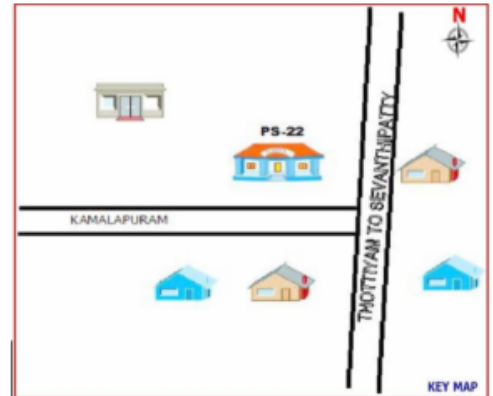

Cad View

Key MAP View