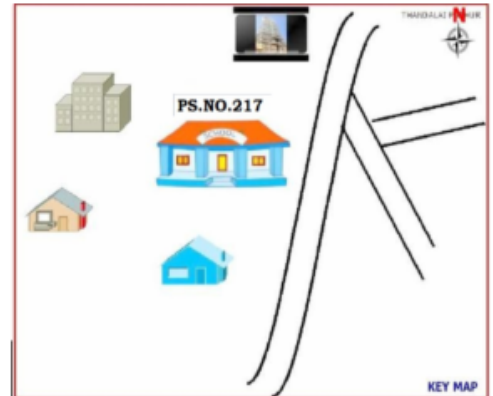

கையொப்பம்

Nazri Naksha

Google Map View

Polling Station Building Front View

Polling Station Front View

Cad View

Key MAP View

|  |                                  |   |                                  |   |                                  |
|--|----------------------------------|---|----------------------------------|---|----------------------------------|
| 1<br>பெயர் : ஹரினி<br>தந்தை பெயர்: செல்வம்<br>வீட்டு எண் : 1<br>வயது : 29 பாலினம் : ஆண்            | RKT0835496<br>Photo is available | 2<br>பெயர் : சுதாகர்<br>தந்தை பெயர்: மாணிக்கம்<br>வீட்டு எண் : 1-15-1<br>வயது : 54 பாலினம் : ஆண்          | RKT0341784<br>Photo is available | 3<br>பெயர் : சுமதி<br>கணவர் பெயர்: சுதாகர்<br>வீட்டு எண் : 1-15-1<br>வயது : 41 பாலினம் : பெண்                 | RKT0341792<br>Photo is available |
| 4<br>பெயர் : முத்துமணி<br>கணவர் பெயர்: துரைசாமி<br>வீட்டு எண் : 1-135<br>வயது : 70 பாலினம் : பெண்  | RKT0436386<br>Photo is available | 5<br>பெயர் : நிரோஷினி வெ<br>தந்தை பெயர்: வெங்கடேஷ்<br>வீட்டு எண் : 1/219<br>வயது : 19 பாலினம் : பெண்      | RKT2072478<br>Photo is available | 6<br>பெயர் : லோகேஸ்வரி<br>தந்தை பெயர்: ஆறுமுகம்<br>வீட்டு எண் : 1/274<br>வயது : 22 பாலினம் : பெண்             | RKT1905926<br>Photo is available |
| 7<br>பெயர் : முருகேசன்<br>தந்தை பெயர்: ரெங்கசாமி<br>வீட்டு எண் : 2<br>வயது : 63 பாலினம் : ஆண்      | RKT1706142<br>Photo is available | 8<br>பெயர் : சந்திரா<br>கணவர் பெயர்: முருகேசன்<br>வீட்டு எண் : 2<br>வயது : 60 பாலினம் : பெண்              | RKT1706159<br>Photo is available | 9<br>பெயர் : அஜீத்குமார்<br>தந்தை பெயர்: நாராயணன்<br>வீட்டு எண் : 2-1<br>வயது : 27 பாலினம் : ஆண்              | RKT0835538<br>Photo is available |
| 10<br>பெயர் : சரவணன்<br>தந்தை பெயர்: முருகேசன்<br>வீட்டு எண் : 2-5<br>வயது : 36 பாலினம் : ஆண்      | RKT0806604<br>Photo is available | 11<br>பெயர் : விக்னேஷ்<br>தந்தை பெயர்: பாண்டியன்<br>வீட்டு எண் : 2/7<br>வயது : 26 பாலினம் : ஆண்           | RKT0951871<br>Photo is available | 12<br>பெயர் : பசுபதி<br>தாயின் பெயர்: சுமதி<br>வீட்டு எண் : 2-8<br>வயது : 30 பாலினம் : ஆண்                    | RKT0754911<br>Photo is available |
| 13<br>பெயர் : சங்கீதா<br>கணவர் பெயர்: சேகர்<br>வீட்டு எண் : 2-13A<br>வயது : 43 பாலினம் : பெண்      | RKT0638072<br>Photo is available | 14<br>பெயர் : முருகேசன்<br>தந்தை பெயர்: ஆறுமுகம்<br>வீட்டு எண் : 2-14<br>வயது : 65 பாலினம் : ஆண்          | RKT0184267<br>Photo is available | 15<br>பெயர் : செந்தில்குமார்<br>தந்தை பெயர்: முருகேசன்<br>வீட்டு எண் : 2-14<br>வயது : 29 பாலினம் : ஆண்        | RKT0681551<br>Photo is available |
| 16<br>பெயர் : கோகுல்ராஜ்<br>தந்தை பெயர்: முருகேசன்<br>வீட்டு எண் : 2/14<br>வயது : 26 பாலினம் : ஆண் | RKT0951855<br>Photo is available | 17<br>பெயர் : ராகுல்<br>தந்தை பெயர்: பெரியசாமி<br>வீட்டு எண் : 2/21<br>வயது : 24 பாலினம் : ஆண்            | RKT1718949<br>Photo is available | 18<br>பெயர் : விமல்<br>தந்தை பெயர்: பெரியசாமி பெரியசாமி<br>வீட்டு எண் : 2/21<br>வயது : 23 பாலினம் : ஆண்       | RKT1848357<br>Photo is available |
| 19<br>பெயர் : ராஜா<br>தாயின் பெயர்: கலாராணி<br>வீட்டு எண் : 2-21a<br>வயது : 29 பாலினம் : ஆண்       | RKT0681593<br>Photo is available | 20<br>பெயர் : காவியா<br>தந்தை பெயர்: பாண்டியன் பாண்டியன்<br>வீட்டு எண் : 2/23<br>வயது : 23 பாலினம் : பெண் | RKT1848332<br>Photo is available | 21<br>பெயர் : விசுவநாதன்<br>தந்தை பெயர்: பாலசுப்ரமணியன்<br>வீட்டு எண் : 2-27<br>வயது : 34 பாலினம் : ஆண்       | RKT0341768<br>Photo is available |
| 22<br>பெயர் : முருகேசன்<br>தந்தை பெயர்: ராஜகோபால்<br>வீட்டு எண் : 2/28ஏ<br>வயது : 44 பாலினம் : ஆண் | CDV4665915<br>Photo is available | 23<br>பெயர் : பிரபாகரன்<br>தந்தை பெயர்: சேகர்<br>வீட்டு எண் : 2-29<br>வயது : 36 பாலினம் : ஆண்             | RKT0184325<br>Photo is available | 24<br>பெயர் : லட்சுமணன்<br>தந்தை பெயர்: விஜயா<br>வீட்டு எண் : 2-29<br>வயது : 33 பாலினம் : ஆண்                 | RKT0754887<br>Photo is available |
| 25<br>பெயர் : தனம்<br>கணவர் பெயர்: பெரியசாமி<br>வீட்டு எண் : 2-30<br>வயது : 56 பாலினம் : பெண்      | RKT0611251<br>Photo is available | 26<br>பெயர் : கீர்த்தனாதேவி<br>தந்தை பெயர்: ராஜா<br>வீட்டு எண் : 2-31<br>வயது : 29 பாலினம் : பெண்         | RKT0754903<br>Photo is available | # 27<br>பெயர் : முத்துக்குமார் ராஜா<br>தாயின் பெயர்: மனோன்மணி<br>வீட்டு எண் : 2/31<br>வயது : 24 பாலினம் : ஆண் | RKT2001550<br>Photo is available |
| 28<br>பெயர் : சாரதா<br>கணவர் பெயர்: ரவிசந்திரன்<br>வீட்டு எண் : 2/37<br>வயது : 50 பாலினம் : பெண்   | RKT0951814<br>Photo is available | 29<br>பெயர் : திலகவதி<br>தாயின் பெயர்: மனோன்மணி<br>வீட்டு எண் : 2-37<br>வயது : 26 பாலினம் : பெண்          | RKT0910638<br>Photo is available | 30<br>பெயர் : அபிராமி<br>தந்தை பெயர்: பாண்டியன்<br>வீட்டு எண் : 2-37<br>வயது : 26 பாலினம் : ஆண்               | RKT0910679<br>Photo is available |