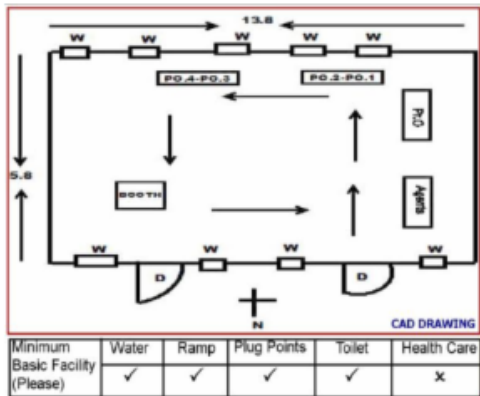

கையொப்பம்

Nazri Naksha

Google Map View

Polling Station Building Front View

Polling Station Front View

Cad View

Key MAP View

|  |                                  |   |                                  |   |                                  |
|--|----------------------------------|---|----------------------------------|---|----------------------------------|
| 1<br>பெயர் : ஹரினி<br>தந்தை பெயர்: செல்வம்<br>வீட்டு எண் : 1<br>வயது : 29 பாலினம் : ஆண்            | RKT0835496<br>Photo is available | 2<br>பெயர் : சுதாகர்<br>தந்தை பெயர்: மாணிக்கம்<br>வீட்டு எண் : 1-15-1<br>வயது : 54 பாலினம் : ஆண்          | RKT0341784<br>Photo is available | 3<br>பெயர் : சுமதி<br>கணவர் பெயர்: சுதாகர்<br>வீட்டு எண் : 1-15-1<br>வயது : 41 பாலினம் : பெண்                 | RKT0341792<br>Photo is available |
| 4<br>பெயர் : முத்துமணி<br>கணவர் பெயர்: துரைசாமி<br>வீட்டு எண் : 1-135<br>வயது : 70 பாலினம் : பெண்  | RKT0436386<br>Photo is available | 5<br>பெயர் : நிரோஷினி வெ<br>தந்தை பெயர்: வெங்கடேஷ்<br>வீட்டு எண் : 1/219<br>வயது : 19 பாலினம் : பெண்      | RKT2072478<br>Photo is available | 6<br>பெயர் : லோகேஸ்வரி<br>தந்தை பெயர்: ஆறுமுகம்<br>வீட்டு எண் : 1/274<br>வயது : 22 பாலினம் : பெண்             | RKT1905926<br>Photo is available |
| 7<br>பெயர் : முருகேசன்<br>தந்தை பெயர்: ரெங்கசாமி<br>வீட்டு எண் : 2<br>வயது : 63 பாலினம் : ஆண்      | RKT1706142<br>Photo is available | 8<br>பெயர் : சந்திரா<br>கணவர் பெயர்: முருகேசன்<br>வீட்டு எண் : 2<br>வயது : 60 பாலினம் : பெண்              | RKT1706159<br>Photo is available | 9<br>பெயர் : அஜீத்குமார்<br>தந்தை பெயர்: நாராயணன்<br>வீட்டு எண் : 2-1<br>வயது : 27 பாலினம் : ஆண்              | RKT0835538<br>Photo is available |
| 10<br>பெயர் : சரவணன்<br>தந்தை பெயர்: முருகேசன்<br>வீட்டு எண் : 2-5<br>வயது : 36 பாலினம் : ஆண்      | RKT0806604<br>Photo is available | 11<br>பெயர் : விக்னேஷ்<br>தந்தை பெயர்: பாண்டியன்<br>வீட்டு எண் : 2/7<br>வயது : 26 பாலினம் : ஆண்           | RKT0951871<br>Photo is available | 12<br>பெயர் : பசுபதி<br>தாயின் பெயர்: சுமதி<br>வீட்டு எண் : 2-8<br>வயது : 30 பாலினம் : ஆண்                    | RKT0754911<br>Photo is available |
| 13<br>பெயர் : சங்கீதா<br>கணவர் பெயர்: சேகர்<br>வீட்டு எண் : 2-13A<br>வயது : 43 பாலினம் : பெண்      | RKT0638072<br>Photo is available | 14<br>பெயர் : முருகேசன்<br>தந்தை பெயர்: ஆறுமுகம்<br>வீட்டு எண் : 2-14<br>வயது : 65 பாலினம் : ஆண்          | RKT0184267<br>Photo is available | 15<br>பெயர் : செந்தில்குமார்<br>தந்தை பெயர்: முருகேசன்<br>வீட்டு எண் : 2-14<br>வயது : 29 பாலினம் : ஆண்        | RKT0681551<br>Photo is available |
| 16<br>பெயர் : கோகுல்ராஜ்<br>தந்தை பெயர்: முருகேசன்<br>வீட்டு எண் : 2/14<br>வயது : 26 பாலினம் : ஆண் | RKT0951855<br>Photo is available | 17<br>பெயர் : ராகுல்<br>தந்தை பெயர்: பெரியசாமி<br>வீட்டு எண் : 2/21<br>வயது : 24 பாலினம் : ஆண்            | RKT1718949<br>Photo is available | 18<br>பெயர் : விமல்<br>தந்தை பெயர்: பெரியசாமி பெரியசாமி<br>வீட்டு எண் : 2/21<br>வயது : 23 பாலினம் : ஆண்       | RKT1848357<br>Photo is available |
| 19<br>பெயர் : ராஜா<br>தாயின் பெயர்: கலாராணி<br>வீட்டு எண் : 2-21a<br>வயது : 29 பாலினம் : ஆண்       | RKT0681593<br>Photo is available | 20<br>பெயர் : காவியா<br>தந்தை பெயர்: பாண்டியன் பாண்டியன்<br>வீட்டு எண் : 2/23<br>வயது : 23 பாலினம் : பெண் | RKT1848332<br>Photo is available | 21<br>பெயர் : விசுவநாதன்<br>தந்தை பெயர்: பாலசுப்ரமணியன்<br>வீட்டு எண் : 2-27<br>வயது : 34 பாலினம் : ஆண்       | RKT0341768<br>Photo is available |
| 22<br>பெயர் : முருகேசன்<br>தந்தை பெயர்: ராஜகோபால்<br>வீட்டு எண் : 2/28ஏ<br>வயது : 44 பாலினம் : ஆண் | CDV4665915<br>Photo is available | 23<br>பெயர் : பிரபாகரன்<br>தந்தை பெயர்: சேகர்<br>வீட்டு எண் : 2-29<br>வயது : 36 பாலினம் : ஆண்             | RKT0184325<br>Photo is available | 24<br>பெயர் : லட்சுமணன்<br>தந்தை பெயர்: விஜயா<br>வீட்டு எண் : 2-29<br>வயது : 33 பாலினம் : ஆண்                 | RKT0754887<br>Photo is available |
| 25<br>பெயர் : தனம்<br>கணவர் பெயர்: பெரியசாமி<br>வீட்டு எண் : 2-30<br>வயது : 56 பாலினம் : பெண்      | RKT0611251<br>Photo is available | 26<br>பெயர் : கீர்த்தனாதேவி<br>தந்தை பெயர்: ராஜா<br>வீட்டு எண் : 2-31<br>வயது : 29 பாலினம் : பெண்         | RKT0754903<br>Photo is available | # 27<br>பெயர் : முத்துக்குமார் ராஜா<br>தாயின் பெயர்: மனோன்மணி<br>வீட்டு எண் : 2/31<br>வயது : 24 பாலினம் : ஆண் | RKT2001550<br>Photo is available |
| 28<br>பெயர் : சாரதா<br>கணவர் பெயர்: ரவிசந்திரன்<br>வீட்டு எண் : 2/37<br>வயது : 50 பாலினம் : பெண்   | RKT0951814<br>Photo is available | 29<br>பெயர் : திலகவதி<br>தாயின் பெயர்: மனோன்மணி<br>வீட்டு எண் : 2-37<br>வயது : 26 பாலினம் : பெண்          | RKT0910638<br>Photo is available | 30<br>பெயர் : அபிராமி<br>தந்தை பெயர்: பாண்டியன்<br>வீட்டு எண் : 2-37<br>வயது : 26 பாலினம் : ஆண்               | RKT0910679<br>Photo is available |