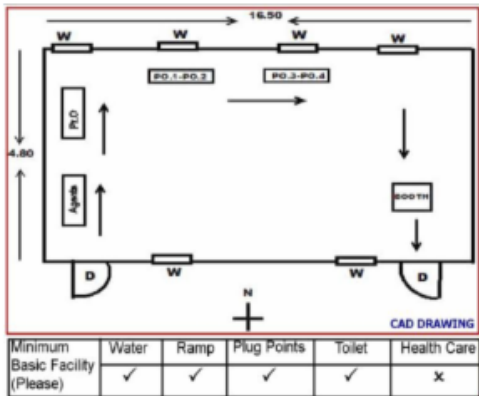

கையொப்பம்

Nazri Naksha

Google Map View

Polling Station Building Front View

Polling Station Front View

Cad View

Key MAP View

1 பெயர் : ஜெயலட்சுமி கணவர் பெயர் : பொறைக்கிளான் வீட்டு எண் : 1-128 வயது : 57 பாலினம் : பெண் Photo is available	RKT0011791	2 பெயர் : கீதா கணவர் பெயர் : முருகையன் வீட்டு எண் : 1-235 வயது : 26 பாலினம் : பெண் Photo is available	RKT1784180	3 பெயர் : சின்னம்மாள் கணவர் பெயர் : பெரியசாமி வீட்டு எண் : 2 வயது : 73 பாலினம் : பெண் Photo is available	RKT1036649
4 பெயர் : ஜோதி தந்தை பெயர் : பெரியசாமி வீட்டு எண் : 2 வயது : 50 பாலினம் : பெண் Photo is available	LNQ8538456	5 பெயர் : செல்வமணி கணவர் பெயர் : குருசாமி வீட்டு எண் : 2-17 வயது : 63 பாலினம் : பெண் Photo is available	RKT0011858	6 பெயர் : சூரியா தந்தை பெயர் : பழனிமாண்டி வீட்டு எண் : 2/117 வயது : 28 பாலினம் : பெண் Photo is available	RKT0720599
7 பெயர் : பாண்டி கணவர் பெயர் : சாமிநாதன் வீட்டு எண் : 2-232 வயது : 38 பாலினம் : பெண் Photo is available	RKT0356063	8 பெயர் : காமாட்சி கணவர் பெயர் : சேகர் வீட்டு எண் : 2/287 வயது : 43 பாலினம் : பெண் DELETED	LNQ1325729	9 பெயர் : ராகுல்காந்தி தந்தை பெயர் : சேகர் வீட்டு எண் : 2-1 வயது : 21 பாலினம் : ஆண் DELETED	RKT2006542
10 பெயர் : ஜெயபால் தந்தை பெயர் : சிவப்பிரகாசம் வீட்டு எண் : 2-290 வயது : 38 பாலினம் : ஆண் Photo is available	RKT0011478	11 பெயர் : நீலம்மாள் கணவர் பெயர் : பழனிமாண்டி வீட்டு எண் : 3 வயது : 83 பாலினம் : பெண் Photo is available	RKT1036656	12 பெயர் : பொறைக்கிளான் தந்தை பெயர் : அரவன் வீட்டு எண் : 3 வயது : 74 பாலினம் : ஆண் Photo is available	RKT0011841
13 பெயர் : லலிதா கணவர் பெயர் : துரைசாமி வீட்டு எண் : 3-1 வயது : 35 பாலினம் : பெண் Photo is available	RKT0628628	14 பெயர் : பழனியப்பன் தந்தை பெயர் : அரசன் வீட்டு எண் : 3-4 வயது : 65 பாலினம் : ஆண் Photo is available	RKT1891084	15 பெயர் : வரதராசு தந்தை பெயர் : குஞ்சான் வீட்டு எண் : 3-5 வயது : 36 பாலினம் : ஆண் Photo is available	RKT0011486
16 பெயர் : கோபாலகிருஷ்ணன் து தந்தை பெயர் : துரைராஜ் வீட்டு எண் : 3/10 வயது : 22 பாலினம் : ஆண் Photo is available	RKT2071702	17 பெயர் : ரேவதி கணவர் பெயர் : லோகநாதன் வீட்டு எண் : 3-14 வயது : 34 பாலினம் : பெண் Photo is available	RKT0356204	18 பெயர் : சிவபதி தந்தை பெயர் : ராமச்சந்திரன் வீட்டு எண் : 3-14 வயது : 27 பாலினம் : ஆண் Photo is available	RKT0811406
19 பெயர் : கலையரசி கணவர் பெயர் : சசிக்ருமார் வீட்டு எண் : 3-14-2 வயது : 27 பாலினம் : பெண் Photo is available	RKT0811455	20 பெயர் : ராமமூர்த்தி தந்தை பெயர் : துரைராசு வீட்டு எண் : 3-16 வயது : 32 பாலினம் : ஆண் Photo is available	RKT0539866	21 பெயர் : சதீஸ் தந்தை பெயர் : பிச்சைமணி வீட்டு எண் : 3-17 வயது : 27 பாலினம் : ஆண் Photo is available	RKT0811414
22 பெயர் : சரளா தந்தை பெயர் : பிச்சைமணி வீட்டு எண் : 3/17 வயது : 25 பாலினம் : பெண் Photo is available	RKT0918789	23 பெயர் : சுக்ரீவன் தந்தை பெயர் : ஜெகநாதன் வீட்டு எண் : 3-24 வயது : 32 பாலினம் : ஆண் Photo is available	RKT0461343	24 பெயர் : ஜெயகுமார் தந்தை பெயர் : ராமையா வீட்டு எண் : 3/25 வயது : 46 பாலினம் : ஆண் Photo is available	RKT1826536
25 பெயர் : சரண்யா கணவர் பெயர் : நேரு வீட்டு எண் : 3/25 வயது : 35 பாலினம் : பெண் Photo is available	RKT1826528	26 பெயர் : ஆதிவட்சுமி கணவர் பெயர் : ஜெயக்குமார் வீட்டு எண் : 3/25 வயது : 33 பாலினம் : பெண் Photo is available	RKT1826296	27 பெயர் : நல்லதம்பி தந்தை பெயர் : ராமையா வீட்டு எண் : 3-25 வயது : 32 பாலினம் : ஆண் Photo is available	RKT0356105
28 பெயர் : சுகுணா கணவர் பெயர் : நல்லதம்பி வீட்டு எண் : 3/25 வயது : 32 பாலினம் : பெண் Photo is available	RKT1794627	29 பெயர் : வினோத் தந்தை பெயர் : செல்வராஜ் வீட்டு எண் : 3/26 வயது : 23 பாலினம் : ஆண் Photo is available	RKT1812627	30 பெயர் : சத்தியா தந்தை பெயர் : சுப்பிரமணி வீட்டு எண் : 3-28 வயது : 28 பாலினம் : பெண் Photo is available	RKT0858902