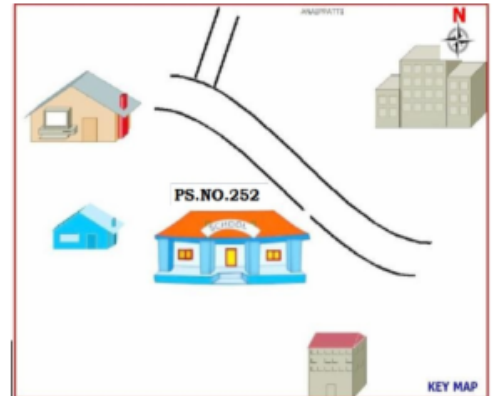

கையொப்பம்

**Nazri Naksha**

**Google Map View**

**Polling Station Building Front View**

**Polling Station Front View**

**Cad View**

**Key MAP View**

சட்டமன்றத் தொகுதியின் எண் மற்றும் பெயர் : 145-முசிற் பிரிவு எண் மற்றும் பெயர் 1-வெள்ளூர் (வ.கி) மற்றும் (ஊ), வார்டு-2 திரணியாம்பட்டி