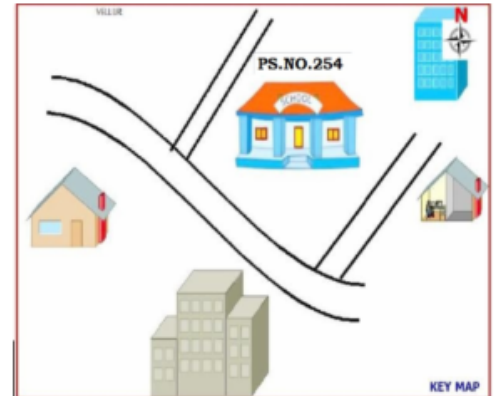

3. வாக்குச் சாவடியின் விவரங்கள்

வாக்குச் சாவடியின் எண் மற்றும் பெயர் : 282 - ஊராட்சி ஒன்றிய துவக்கப்பள்ளி, வெள்ளூர், தென்வடல் கெட்டி மெத்தை கட்டிடம் கிழக்கு பார்த்தது வாக்குச் சாவடியின் முகவரி : ஊராட்சி ஒன்றிய துவக்கப்பள்ளி,, வெள்ளூர்	வாக்குச் சாவடியின் வகைப்பாடு (ஆண்/பெண்/பொது) துணை வாக்குச் சாவடிகளின் எண்ணிக்கை :	பொது 0
---	--	----------------------

4. வாக்காளர்களின் எண்ணிக்கை

தொடங்கும் வரிசை எண்	முடியும் வரிசை எண்.	நிகர வாக்காளர்களின் எண்ணிக்கை			
		ஆண்	பெண்	மூன்றாம் பாலினம்	மொத்தம்
1	616	291	320	0	611

கையொப்பம்

Nazri Naksha

Google Map View

Polling Station Building Front View

Polling Station Front View

Cad View

Key MAP View

சட்டமன்றத் தொகுதியின் எண் மற்றும் பெயர் : 145-முசிற்
பிரிவு எண் மற்றும் பெயர் 1-வெள்ளூர் (வ.கி) மற்றும் (ஊ), வார்டு-6 வெள்ளூர் குடித்தெரு