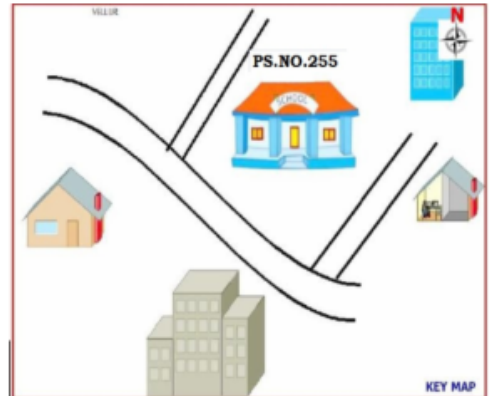

**3. வாக்குச் சாவடியின் விவரங்கள்**

<p><b>வாக்குச் சாவடியின் எண் மற்றும் பெயர் :</b></p> <p>283 - ஊராட்சி ஒன்றிய துவக்கப்பள்ளி, வெள்ளூர், கிழக்கு மேற்கு ஒட்டு வில்லை கட்டிடம் தெற்கு பார்த்தது</p> <p><b>வாக்குச் சாவடியின் முகவரி :</b></p> <p>ஊராட்சி ஒன்றிய துவக்கப்பள்ளி,, வெள்ளூர்</p>	<p><b>வாக்குச் சாவடியின் வகைப்பாடு (ஆண்/பெண்/பொது)</b></p>	<p><b>பொது</b></p>
	<p><b>துணை வாக்குச் சாவடிகளின் எண்ணிக்கை :</b></p>	<p>0</p>

**4. வாக்காளர்களின் எண்ணிக்கை**

தொடங்கும் வரிசை எண்	முடியும் வரிசை எண்.	நிகர வாக்காளர்களின் எண்ணிக்கை			
		ஆண்	பெண்	மூன்றாம் பாலினம்	மொத்தம்
1	657	325	323	0	648

கையொப்பம்

Nazri Naksha

Google Map View

Polling Station Building Front View

Polling Station Front View

Cad View

Key MAP View

சட்டமன்றத் தொகுதியின் எண் மற்றும் பெயர் : 145-முசிற் பிரிவு எண் மற்றும் பெயர் 1-வெள்ளூர் (வ.கி) மற்றும் (ஊ), வார்டு-8 அய்யனார்கோவில்தெரு வெள்ளாளர் நடுத்தெரு மூவேலி