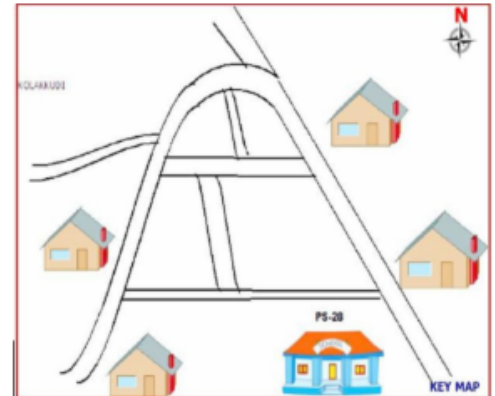

Cad View

Key MAP View