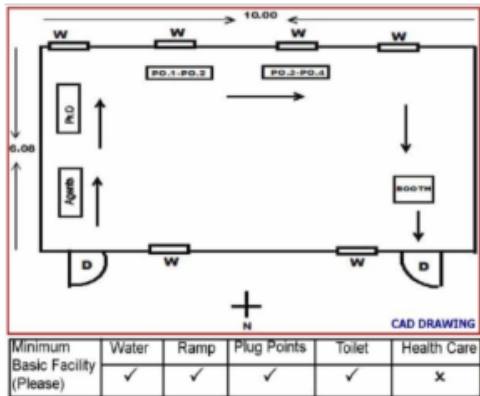

Cad View

Key MAP View