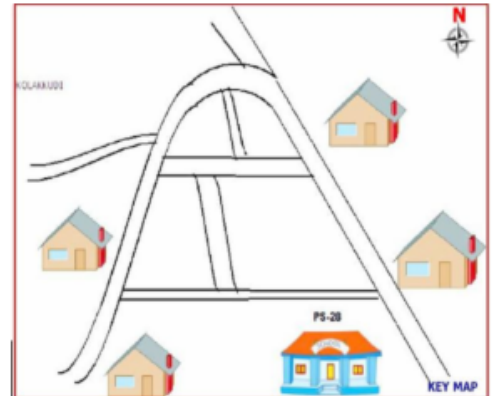

Cad View

Key MAP View