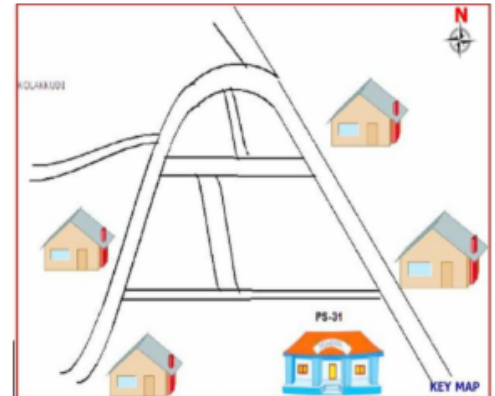

Cad View

Key MAP View