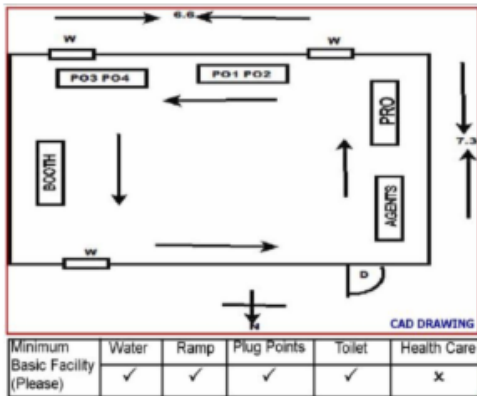

Cad View

Key MAP View