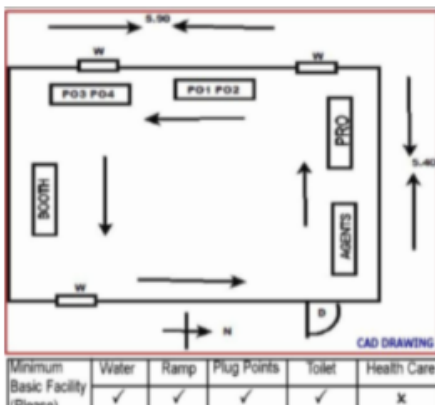

கையொப்பம்

Nazri Naksha

Google Map View

Polling Station Building Front View

Polling Station Front View

Cad View

Key MAP View

சட்டமன்றத் தொகுதியின் எண் மற்றும் பெயர் : 145-முசிற்  
பிரிவு எண் மற்றும் பெயர் 1-அரங்கூர் (வ.கி) மற்றும் (ஊ), வார்டு-5 ராஜகம்பளதெரு கிழக்கு