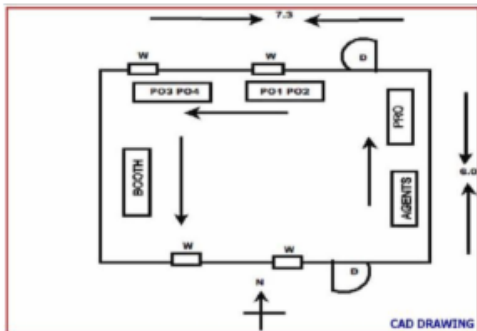

Google Map View

Polling Station Building Front View

Polling Station Front View

Cad View

Key MAP View

Minimum Basic Facility (Please)	Water	Ramp	Plug Points	Toilet	Health Care
	✓	✓	✓	✓	x

சட்டமன்றத் தொகுதியின் எண் மற்றும் பெயர் : 145-முசிந்திரி
பிரிவு எண் மற்றும் பெயர் 1-தொட்டியம் (வ.கி) மற்றும் (பே...ஊ), வார்டு-7 வடுகர் தெரு