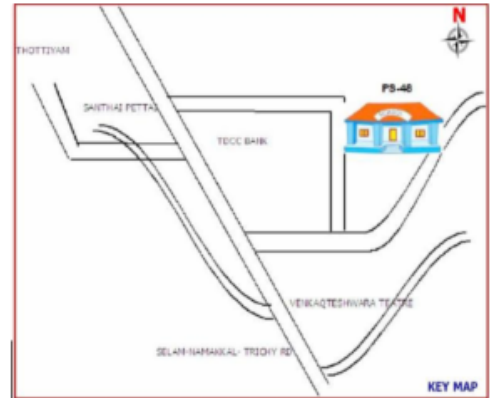

கையொப்பம்

Nazri Naksha

Google Map View

Polling Station Building Front View

Polling Station Front View

Cad View

Key MAP View

1 பெயர் : லலிதா கணவர் பெயர் : தேவதாஸ் வீட்டு எண் : 1 வயது : 66 பாலினம் : பெண்	RKT2056232 Photo is available	# 2 பெயர் : ராஜலிங்கம் தே தந்தை பெயர் : தேவதாஸ் வீட்டு எண் : 1 வயது : 45 பாலினம் : ஆண்	LNQ8567422 Photo is available	3 பெயர் : மணிகண்டன் தந்தை பெயர் : தேவதாஸ் வீட்டு எண் : 1 வயது : 44 பாலினம் : ஆண்	LNQ8567430 Photo is available
4 பெயர் : ராஜா தந்தை பெயர் : தேவதாஸ் வீட்டு எண் : 1 வயது : 41 பாலினம் : ஆண்	LNQ8567448 Photo is available	5 பெயர் : சங்கப்பிள்ளை தந்தை பெயர் : செல்வம் வீட்டு எண் : 1 வயது : 36 பாலினம் : ஆண்	RKT0548164 Photo is available	6 பெயர் : அகல்யன் தந்தை பெயர் : தங்கவேல் வீட்டு எண் : 1 வயது : 26 பாலினம் : ஆண்	RKT0877597 Photo is available
7 பெயர் : காயத்திரி தந்தை பெயர் : திருமலைசாமி வீட்டு எண் : 1/1 வயது : 40 பாலினம் : பெண்	DVS7204852 Photo is available	8 பெயர் : லாவண்யா தந்தை பெயர் : மனோகரன் வீட்டு எண் : 1/1 வயது : 26 பாலினம் : பெண்	RKT0921379 Photo is available	9 பெயர் : சுதாகர் தந்தை பெயர் : மனோகரன் வீட்டு எண் : 1/1 வயது : 23 பாலினம் : ஆண்	RKT1830751 Photo is available
10 பெயர் : ஜமுனா தந்தை பெயர் : தங்கவேல் வீட்டு எண் : 1/9A வயது : 33 பாலினம் : பெண்	RKT0921296 Photo is available	11 பெயர் : சுசீலா தந்தை பெயர் : பாலகிருஷ்ணன் வீட்டு எண் : 1A வயது : 42 பாலினம் : பெண்	LNQ8512600 Photo is available	12 பெயர் : தண்டபாணி தந்தை பெயர் : ராஜா வீட்டு எண் : 2 வயது : 46 பாலினம் : ஆண்	RKT0214254 Photo is available
13 பெயர் : சாந்தி கணவர் பெயர் : விஜயகுமார் வீட்டு எண் : 2 வயது : 45 பாலினம் : பெண்	XPF0010611 Photo is available	14 பெயர் : சுபாஷ் தந்தை பெயர் : விஜயகுமார் வீட்டு எண் : 2 வயது : 26 பாலினம் : ஆண்	RKT0921254 Photo is available	15 பெயர் : பவுஸ்சின் தந்தை பெயர் : விஜயகுமார் வீட்டு எண் : 2 வயது : 19 பாலினம் : பெண்	RKT2043586 Photo is available
16 பெயர் : மணிவண்ணன் தந்தை பெயர் : அசோக்குமார் வீட்டு எண் : 2-1 வயது : 39 பாலினம் : ஆண்	LNQ8567455 Photo is available	17 பெயர் : பார்வதி கணவர் பெயர் : மணிவண்ணன் வீட்டு எண் : 2-1-2NA வயது : 37 பாலினம் : பெண்	RKT0466912 Photo is available	18 பெயர் : ஜான்சி ராணி தந்தை பெயர் : வீராங்கன் வீட்டு எண் : 2/2 வயது : 26 பாலினம் : பெண்	RKT0894576 Photo is available
19 பெயர் : ஜான்சி ராணி வீ தாயின் பெயர் : தமிழ்செல்வி வீட்டு எண் : 2/2, வயது : 26 பாலினம் : பெண்	RKT2076081 Photo is available	20 பெயர் : கார்த்திகேயன் தந்தை பெயர் : கிருஷ்ணன் வீட்டு எண் : 2-3 வயது : 37 பாலினம் : ஆண்	RKT0843359 Photo is available	21 பெயர் : மருதமுத்து தந்தை பெயர் : செவிந்திலிங்கம் வீட்டு எண் : 2A வயது : 57 பாலினம் : ஆண்	RKT0710269 Photo is available
22 பெயர் : ராஜலக்ஷ்மி கணவர் பெயர் : பாலமுருகன் வீட்டு எண் : 2எ வயது : 54 பாலினம் : பெண்	RTG0713644 Photo is available	23 பெயர் : பவதாரணி தந்தை பெயர் : பாலமுருகன் வீட்டு எண் : 2எ வயது : 25 பாலினம் : பெண்	RTG3963816 Photo is available	24 பெயர் : ரவிக்குமார் தந்தை பெயர் : அசோக்குமார் வீட்டு எண் : 2-1 வயது : 45 பாலினம் : ஆண்	LNQ8475154 Photo is available
25 பெயர் : கதிரவன் தந்தை பெயர் : ஆறுமுகம் வீட்டு எண் : 3 வயது : 51 பாலினம் : ஆண்	RKT0214478 Photo is available	26 பெயர் : ஜெயா தந்தை பெயர் : செல்வராஜ் வீட்டு எண் : 3 வயது : 44 பாலினம் : பெண்	RKT0813386 Photo is available	27 பெயர் : வெங்கடேசன் தந்தை பெயர் : சீனிவாசன் வீட்டு எண் : 3-2 வயது : 56 பாலினம் : ஆண்	LNQ1102979 Photo is available
28 பெயர் : வித்யாரத்தினம் கணவர் பெயர் : வெங்கடேசன் வீட்டு எண் : 3-2 வயது : 55 பாலினம் : பெண்	LNQ8577991 Photo is available	29 பெயர் : ஹரிபாலாஜி வெ தந்தை பெயர் : வெங்கடேசன் சீ வீட்டு எண் : 3/2 வயது : 25 பாலினம் : ஆண்	RKT0921205 Photo is available	30 பெயர் : அரவிந்த் தந்தை பெயர் : சிவானந்தம் வீட்டு எண் : 3-4 வயது : 29 பாலினம் : ஆண்	RKT0629501 Photo is available