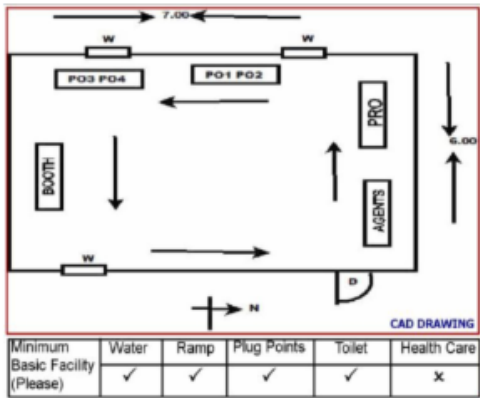

கையொப்பம்

Nazri Naksha

Google Map View

Polling Station Building Front View

Polling Station Front View

Cad View

Key MAP View

1 பெயர் : லலிதா கணவர் பெயர் : தேவதாஸ் வீட்டு எண் : 1 வயது : 66 பாலினம் : பெண்	RKT2056232 Photo is available	# 2 பெயர் : ராஜலிங்கம் தே தந்தை பெயர் : தேவதாஸ் வீட்டு எண் : 1 வயது : 45 பாலினம் : ஆண்	LNQ8567422 Photo is available	3 பெயர் : மணிகண்டன் தந்தை பெயர் : தேவதாஸ் வீட்டு எண் : 1 வயது : 44 பாலினம் : ஆண்	LNQ8567430 Photo is available
4 பெயர் : ராஜா தந்தை பெயர் : தேவதாஸ் வீட்டு எண் : 1 வயது : 41 பாலினம் : ஆண்	LNQ8567448 Photo is available	5 பெயர் : சங்கப்பிள்ளை தந்தை பெயர் : செல்வம் வீட்டு எண் : 1 வயது : 36 பாலினம் : ஆண்	RKT0548164 Photo is available	6 பெயர் : அகல்யன் தந்தை பெயர் : தங்கவேல் வீட்டு எண் : 1 வயது : 26 பாலினம் : ஆண்	RKT0877597 Photo is available
7 பெயர் : காயத்திரி தந்தை பெயர் : திருமலைசாமி வீட்டு எண் : 1/1 வயது : 40 பாலினம் : பெண்	DVS7204852 Photo is available	8 பெயர் : லாவண்யா தந்தை பெயர் : மனோகரன் வீட்டு எண் : 1/1 வயது : 26 பாலினம் : பெண்	RKT0921379 Photo is available	9 பெயர் : சுதாகர் தந்தை பெயர் : மனோகரன் வீட்டு எண் : 1/1 வயது : 23 பாலினம் : ஆண்	RKT1830751 Photo is available
10 பெயர் : ஜமுனா தந்தை பெயர் : தங்கவேல் வீட்டு எண் : 1/9A வயது : 33 பாலினம் : பெண்	RKT0921296 Photo is available	11 பெயர் : சுசீலா தந்தை பெயர் : பாலகிருஷ்ணன் வீட்டு எண் : 1A வயது : 42 பாலினம் : பெண்	LNQ8512600 Photo is available	12 பெயர் : தண்டபாணி தந்தை பெயர் : ராஜா வீட்டு எண் : 2 வயது : 46 பாலினம் : ஆண்	RKT0214254 Photo is available
13 பெயர் : சாந்தி கணவர் பெயர் : விஜயகுமார் வீட்டு எண் : 2 வயது : 45 பாலினம் : பெண்	XPF0010611 Photo is available	14 பெயர் : சுபாஷ் தந்தை பெயர் : விஜயகுமார் வீட்டு எண் : 2 வயது : 26 பாலினம் : ஆண்	RKT0921254 Photo is available	15 பெயர் : பவுஸ்சின் தந்தை பெயர் : விஜயகுமார் வீட்டு எண் : 2 வயது : 19 பாலினம் : பெண்	RKT2043586 Photo is available
16 பெயர் : மணிவண்ணன் தந்தை பெயர் : அசோக்குமார் வீட்டு எண் : 2-1 வயது : 39 பாலினம் : ஆண்	LNQ8567455 Photo is available	17 பெயர் : பார்வதி கணவர் பெயர் : மணிவண்ணன் வீட்டு எண் : 2-1-2NA வயது : 37 பாலினம் : பெண்	RKT0466912 Photo is available	18 பெயர் : ஜான்சி ராணி தந்தை பெயர் : வீராங்கன் வீட்டு எண் : 2/2 வயது : 26 பாலினம் : பெண்	RKT0894576 Photo is available
19 பெயர் : ஜான்சி ராணி வீ தாயின் பெயர் : தமிழ்செல்வி வீட்டு எண் : 2/2, வயது : 26 பாலினம் : பெண்	RKT2076081 Photo is available	20 பெயர் : கார்த்திகேயன் தந்தை பெயர் : கிருஷ்ணன் வீட்டு எண் : 2-3 வயது : 37 பாலினம் : ஆண்	RKT0843359 Photo is available	21 பெயர் : மருதமுத்து தந்தை பெயர் : செவிந்திலிங்கம் வீட்டு எண் : 2A வயது : 57 பாலினம் : ஆண்	RKT0710269 Photo is available
22 பெயர் : ராஜலக்ஷ்மி கணவர் பெயர் : பாலமுருகன் வீட்டு எண் : 2எ வயது : 54 பாலினம் : பெண்	RTG0713644 Photo is available	23 பெயர் : பவதாரணி தந்தை பெயர் : பாலமுருகன் வீட்டு எண் : 2எ வயது : 25 பாலினம் : பெண்	RTG3963816 Photo is available	24 பெயர் : ரவிக்குமார் தந்தை பெயர் : அசோக்குமார் வீட்டு எண் : 2-1 வயது : 45 பாலினம் : ஆண்	LNQ8475154 Photo is available
25 பெயர் : கதிரவன் தந்தை பெயர் : ஆறுமுகம் வீட்டு எண் : 3 வயது : 51 பாலினம் : ஆண்	RKT0214478 Photo is available	26 பெயர் : ஜெயா தந்தை பெயர் : செல்வராஜ் வீட்டு எண் : 3 வயது : 44 பாலினம் : பெண்	RKT0813386 Photo is available	27 பெயர் : வெங்கடேசன் தந்தை பெயர் : சீனிவாசன் வீட்டு எண் : 3-2 வயது : 56 பாலினம் : ஆண்	LNQ1102979 Photo is available
28 பெயர் : வித்யாரத்தினம் கணவர் பெயர் : வெங்கடேசன் வீட்டு எண் : 3-2 வயது : 55 பாலினம் : பெண்	LNQ8577991 Photo is available	29 பெயர் : ஹரிபாலாஜி வெ தந்தை பெயர் : வெங்கடேசன் சீ வீட்டு எண் : 3/2 வயது : 25 பாலினம் : ஆண்	RKT0921205 Photo is available	30 பெயர் : அரவிந்த் தந்தை பெயர் : சிவானந்தம் வீட்டு எண் : 3-4 வயது : 29 பாலினம் : ஆண்	RKT0629501 Photo is available