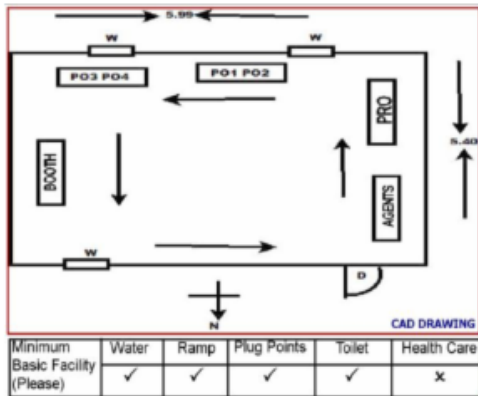

Cad View

Key MAP View