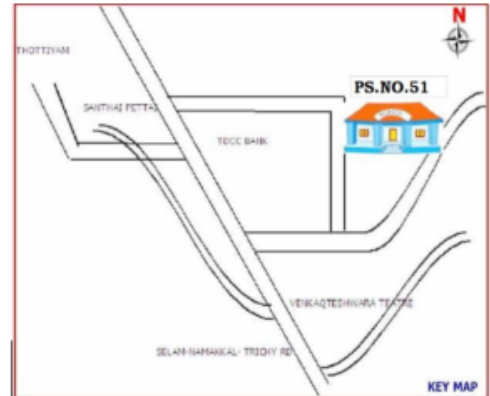

Cad View

Key MAP View