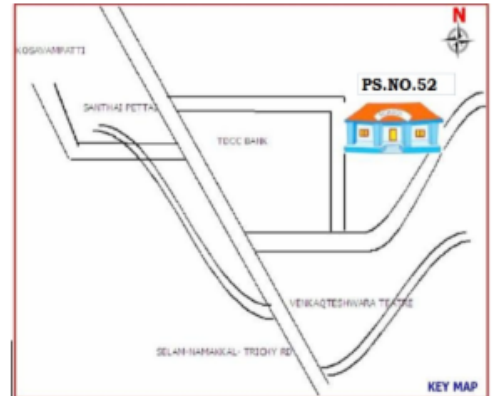

3. வாக்குச் சாவடியின் விவரங்கள்

| | | |
|--|---|-------------|
| வாக்குச் சாவடியின் எண் மற்றும் பெயர் : 55 - செயின்மேரி துவக்கப்பள்ளி தொட்டியம் டவுன், தென்வடல் கெட்டிமெத்தை கட்டிடம் மேற்கு பார்த்தது வாக்குச் சாவடியின் முகவரி : செயின்மேரி துவக்கப்பள்ளி, தொட்டியம் டவுன் | வாக்குச் சாவடியின் வகைப்பாடு (ஆண்/பெண்/பொது) | பொது |
| | துணை வாக்குச் சாவடிகளின் எண்ணிக்கை : | 0 |

கையொப்பம்

Nazri Naksha

Google Map View

Polling Station Building Front View

Polling Station Front View

Cad View

Key MAP View

| Minimum Basic Facility (Please) | Water | Ramp | Plug Points | Toilet | Health Care |
|---------------------------------|-------|------|-------------|--------|-------------|
| | ✓ | ✓ | ✓ | ✓ | X |